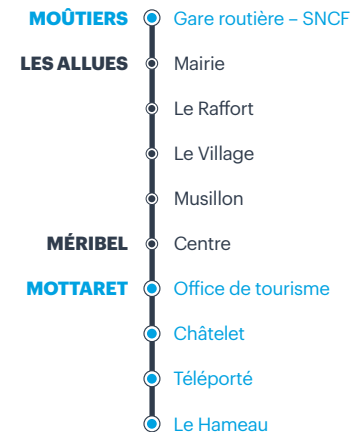

Les jours de circulation des services sont abrégés comme suit :
LUN : lundi
MAR : mardi
MER : mercredi
JEU : jeudi
VEN : vendredi
SAM : samedi
DIM : dimanche

Mobilité

La ligne est accessible aux personnes à mobilité réduite. Réservez obligatoirement au 09 70 83 90 73.

Attention

Les horaires sont susceptibles d'être modifiés, pensez à vérifier les informations avant votre voyage. Les horaires sont accessibles dans la limite des places disponibles. Pensez à anticiper votre achat de billets.

TARIFS	Guichet	En ligne
Aller simple adulte	12,00€	
Aller simple de 2 ans à 26 ans et saisonniers	8,40€	10% de remise si achat 48h à l'avance
Aller-retour adulte	20,00€	
Aller-retour de 2 ans à 26 ans et saisonniers	14,00€	
Billet journée	15,00€	Non vendu
Enfant moins de 2 ans	Gratuit	Gratuit
Abonnement	60,00€	60,00€

L'HORAIRE D'ARRIVÉE EST DONNÉ À TITRE INDICATIF ET PEUT ÊTRE MODIFIÉ LES JOURS DE FORT TRAFIC OU AVEC DE MAUVAISES CONDITIONS MÉTÉOROLOGIQUES.

Renseignements horaires et réservations
www.cars-region-savoie.fr

Renseignements techniques et réservations

▶ N° Cristal 09 70 83 90 73
APPEL NON SURTAXE

POUR EN SAVOIR PLUS : ▶ N° Cristal 09 70 83 90 73
APPEL NON SURTAXE

www.cars-region-savoie.fr