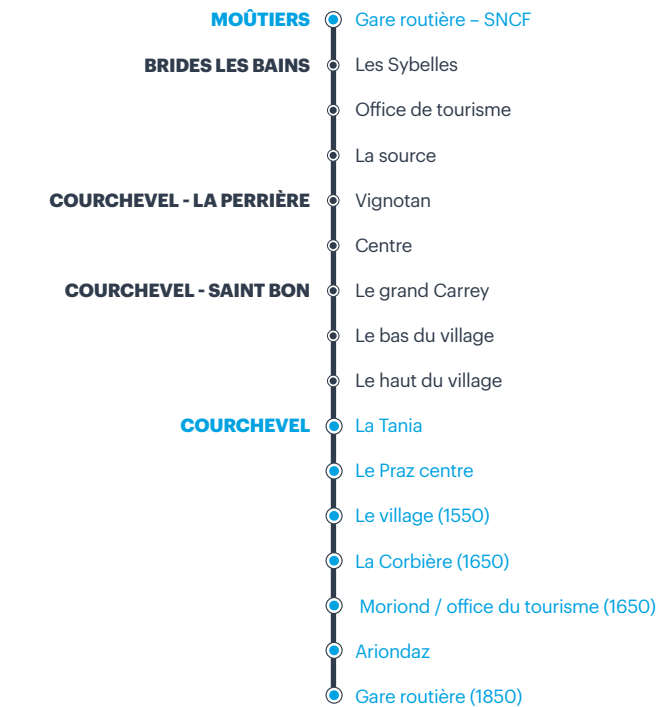

Les jours de circulation des services sont abrégés comme suit :
LUN : lundi
MAR : mardi
MER : mercredi
JEU : jeudi
VEN : vendredi
SAM : samedi
DIM : dimanche

Mobilité
La ligne est accessible aux personnes à mobilité réduite. Réservation obligatoire au 09 70 83 90 73.

Attention
Les horaires sont susceptibles d'être modifiés, pensez à vérifier les informations avant votre voyage. Les horaires sont accessibles dans la limite des places disponibles. Pensez à anticiper votre achat de billets.

TARIFS	Guichet	En ligne
Aller simple adulte	12,00€	
Aller simple de 2 ans à 26 ans et saisonniers	8,40€	10% de remise si achat 48h à l'avance
Aller-retour adulte	20,00€	
Aller-retour de 2 ans à 26 ans et saisonniers	14,00€	
Billet journée	15,00€	Non vendu
Enfant moins de 2 ans	Gratuit	Gratuit
Abonnement	60,00€	60,00€

L'HORAIRE D'ARRIVÉE EST DONNÉ À TITRE INDICATIF ET PEUT ÊTRE MODIFIÉ
LES JOURS DE FORT TRAFIC OU AVEC DE MAUVAISES CONDITIONS MÉTÉOROLOGIQUES.

Renseignements horaires et réservations
www.cars-region-savoie.fr

Renseignements techniques et réservations
N° Cristal 09 70 83 90 73
APPEL NON SURTAXE

POUR EN SAVOIR PLUS : N° Cristal 09 70 83 90 73
APPEL NON SURTAXE

www.cars-region-savoie.fr