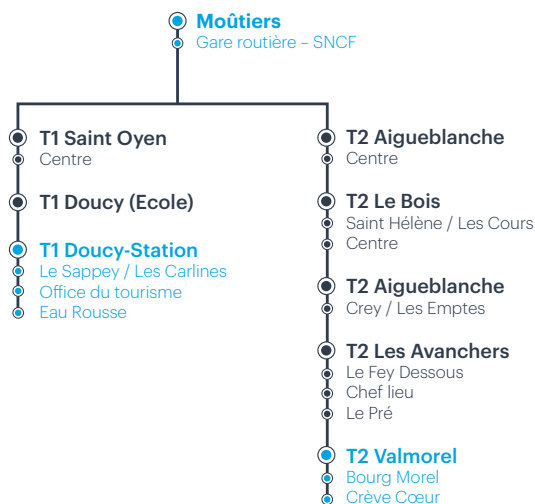

T1
T2

MOÛTIERS
DOUCY STATION
VALMOREL

La Région
vous transporte

Du 6 juillet 2019
au 31 août 2019

TARIFS

	Guichet	En ligne*
Aller simple (AS) adulte	13,40€	13,40€
Aller simple moins de 26 ans et saisonniers	11,40€	10,00€
Aller-retour (AR) adulte	24,00€	22,70€
Aller-retour moins de 26 ans / saisonniers	22,70€	20,00€
Abonnement	67,00€	67,00€