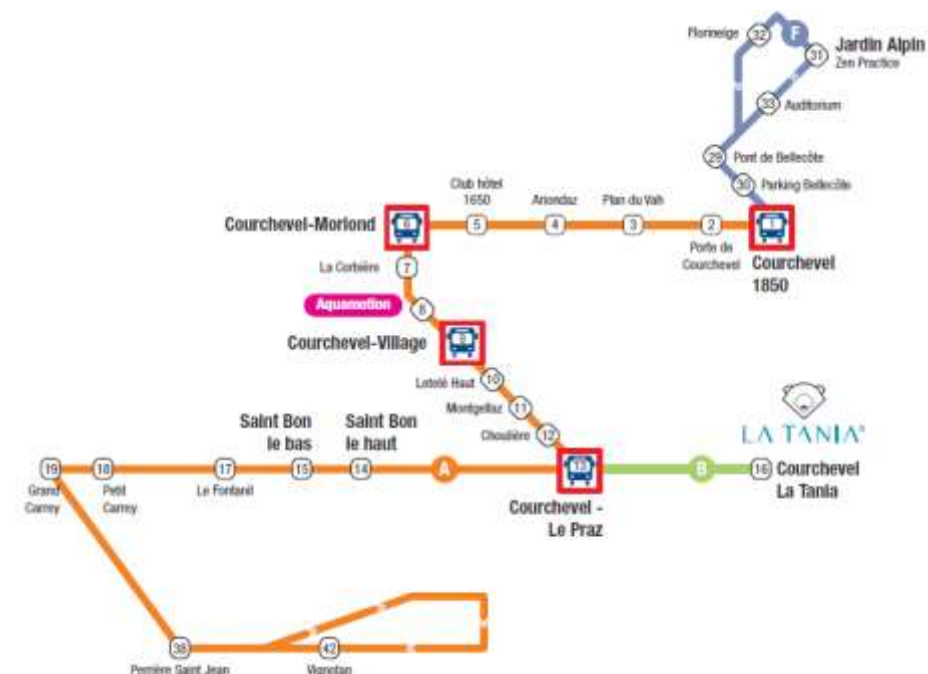

Accès gratuit au réseau
Free service between each resort levels

Du samedi 8 décembre
au samedi 15 décembre 2018

Début de saison

Horaires jaunes : petite navette en renfort pour pallier la fermeture de la télécabine du Praz samedi 8, dimanche 9 et potentiellement lundi 10 décembre.

Ligne **F**

COURCHEVEL	JARDIN ALPIN	JARDIN ALPIN	COURCHEVEL
8:40	8:50	8:50	9:00
10:00	10:10	10:10	10:20
11:00	11:10	11:10	11:20
12:30	12:40	12:40	12:50
14:00	14:10	14:10	14:20
16:10	16:20	16:20	16:30
17:15	17:25	17:25	17:35
18:10	18:20	18:20	18:30
19:10	19:20	19:20	19:30
passage à Pralong			