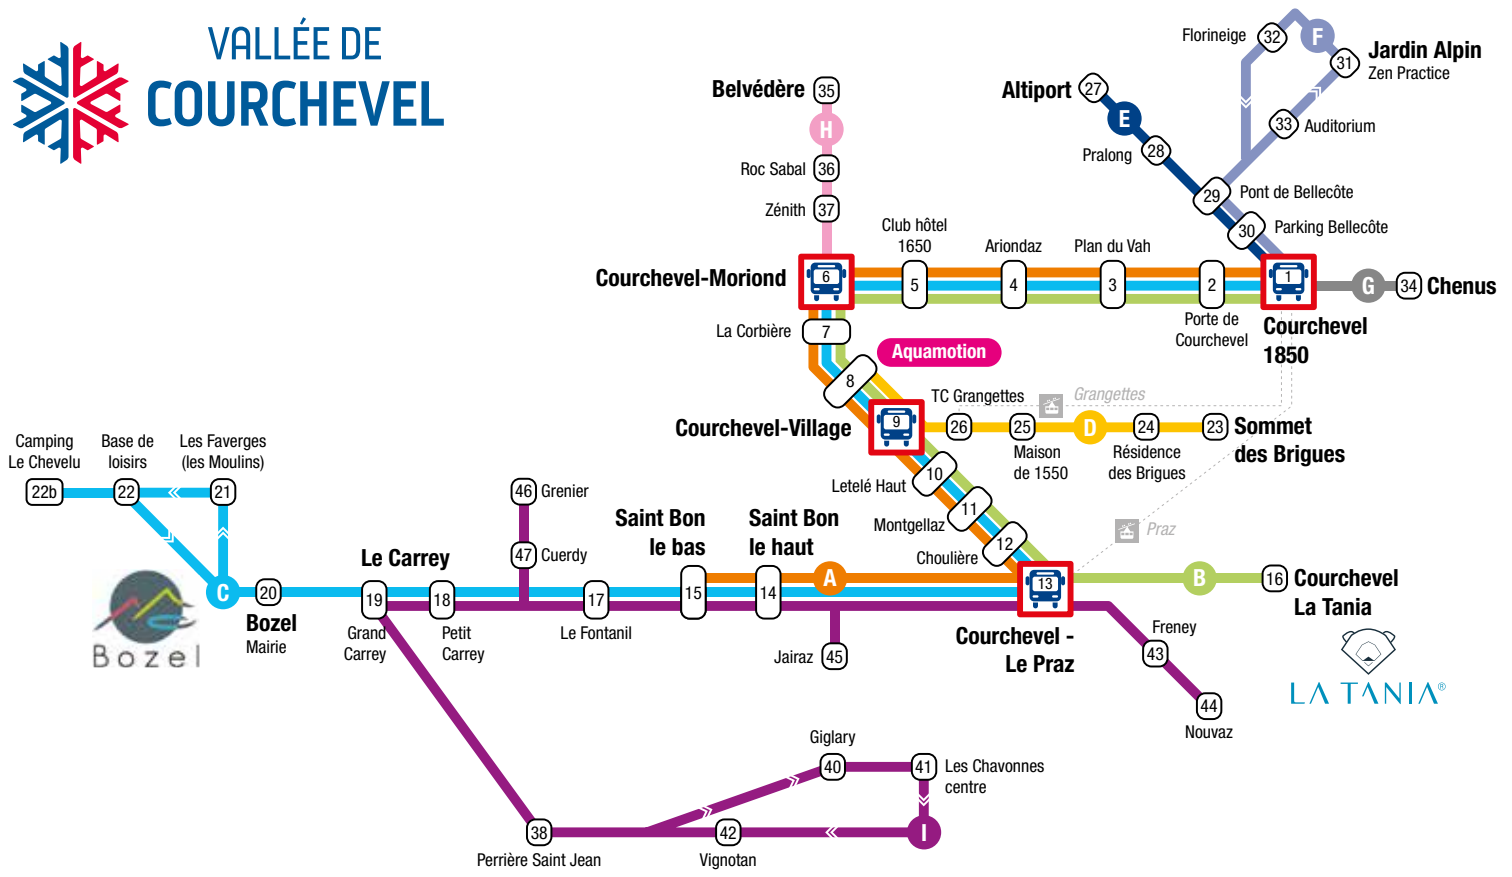

Desserte Perrière/Vignotat : 1:00

XX:XX Attention : petit véhicule 20 places
XX:XX Attention : petit véhicule 20 places
XX:XX Attention : petit véhicule 20 places

Accès gratuit au réseau
Free service between each resort levels

Du 16 au 22 décembre 2018
et du 30 mars au 12 avril 2019

Ligne D

9	23	23	9
COURCHEVEL VILLAGE	SOMMET DES BRIGUES	SOMMET DES BRIGUES	COURCHEVEL VILLAGE
9:07	9:12	9:12	9:17
9:51	9:56	9:56	10:01
12:07	12:12	12:12	12:17
12:51	12:56	12:56	13:01
13:05	13:10	13:10	13:15
14:07	14:12	14:12	14:17
17:07	17:12	17:12	17:17
17:51	17:56	17:56	18:01
18:37	18:42	18:42	18:47
19:30	19:35	19:35	19:40

Ligne E

1	27	27	1
COURCHEVEL 1850	ALTIPOURT	ALTIPOURT	COURCHEVEL 1850
8:00	8:10	8:10	8:20
9:30	9:40	9:40	9:50
10:30	10:40	10:40	10:50
11:30	11:40	11:40	11:50
12:05	12:15	12:15	12:25
13:35	13:45	13:45	13:55
14:35	14:45	14:45	14:55
15:35	15:45	15:45	15:55
16:35	16:45	16:45	16:55
17:40	17:50	17:50	18:00
20:10	20:20	20:20	20:30

Ligne I

40	41	42	38	18	19	14	15	13	9	8	8	9	13	14	15	18	19	38	40	41	42	
GIGLARY, CHAVONNES, VIGNOTAN	PERRIERE SAINT JEAN	LE CARREY	SAINT-BON	COURCHEVEL LE PRAZ	COURCHEVEL VILLAGE	AQUAMOTION	AQUAMOTION	COURCHEVEL VILLAGE	COURCHEVEL LE PRAZ	SAINT-BON	LE CARREY	PERRIERE SAINT JEAN	GIGLARY, CHAVONNES, VIGNOTAN	COURCHEVEL LE PRAZ	SAINT-BON	CUERDY GRENIER	CUERDY GRENIER	SAINT-BON	COURCHEVEL LE PRAZ			
8:02	8:07	8:12	8:27	8:34																		
8:30	8:35	8:40	8:45	8:52				8:57	9:04	9:09	9:14	9:19										
9:19	9:24	9:29	9:34	9:41	9:49	9:51	10:46	10:48	10:56	11:03	11:08	11:13	11:18									
11:18	11:23	11:28	11:33	11:40	11:48	11:50	11:50	11:52	12:00	12:07	12:12	12:17	12:22									
12:22	12:27	12:32	12:37	12:44	12:52	12:54	14:00	14:02	14:10	14:17	14:22	14:27	14:32									
14:32	14:37	14:42	14:47	14:54	15:02	15:04	16:20	16:22	16:30	16:37	16:42	16:47	16:52									
16:52	16:57	17:02	17:07	17:14	17:22	17:24	17:25	17:27	17:35	17:42	17:47	17:52	17:57									
17:57	18:02	18:07	18:12	18:19	18:27	18:29	18:30	18:32	18:40	18:47	18:52	18:57	19:02									