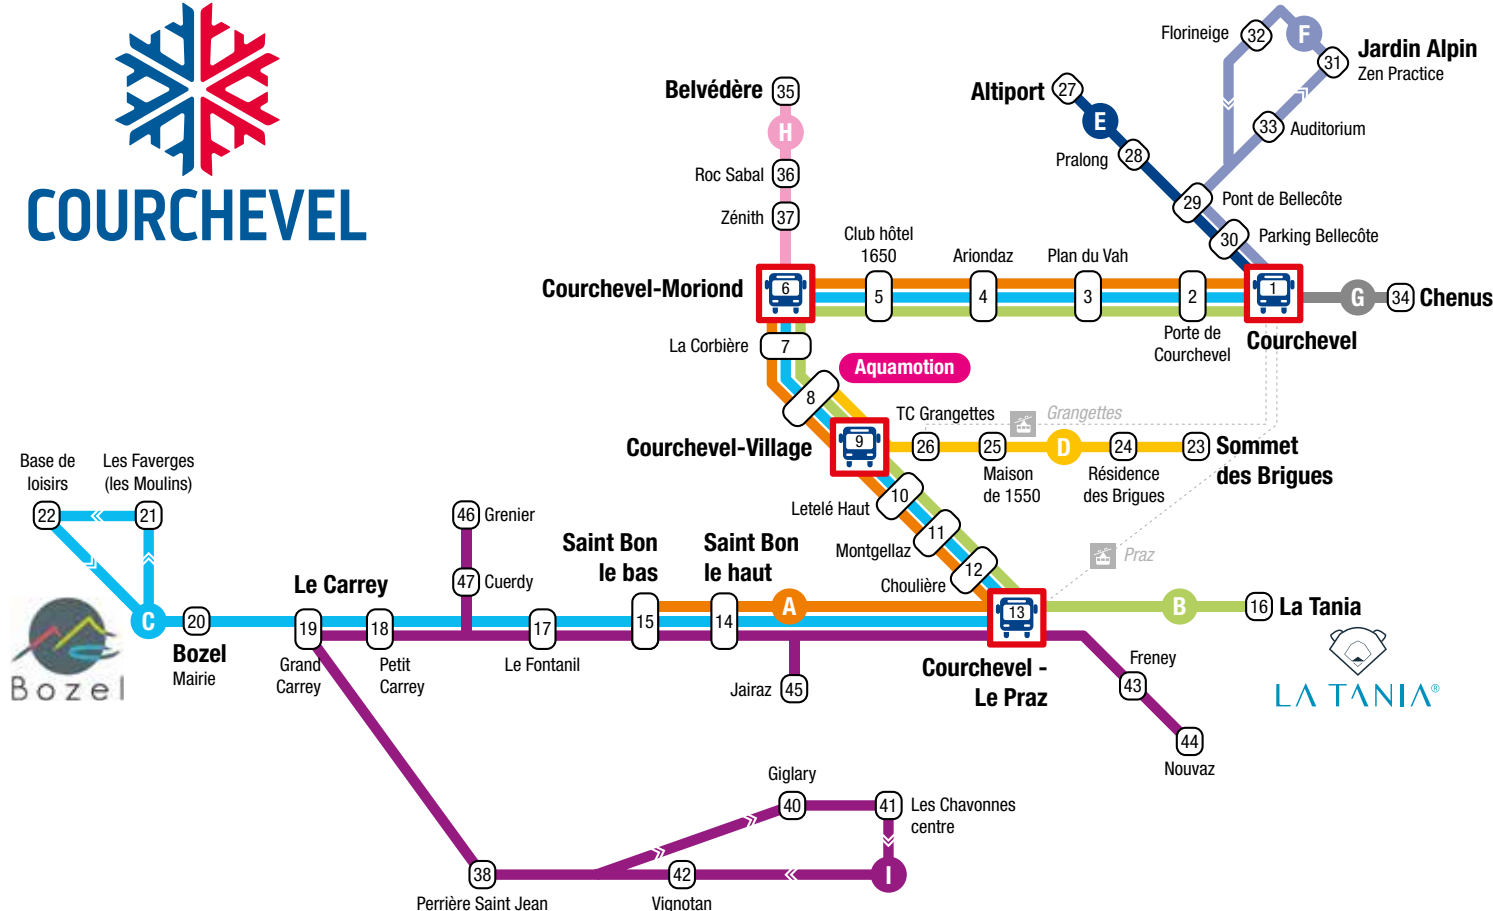

SKI BUS

Accès gratuit au réseau
Free service between each resort levels

Du 17 au 23 Décembre 2017
et du 3 au 13 avril 2017

Moyenne
saison

Ligne B

8	13	16	16	13	8
AQUAMOTION	COURCHEVEL LE PRAZ	LA TANIA	LA TANIA	COURCHEVEL LE PRAZ	AQUAMOTION
	8:20	8:25	8:25	8:30	
	9:30	9:35	9:35	9:40	
10:10	10:15	10:20	10:20	10:25	10:30
	11:35	11:40	11:40	11:45	
	12:35	12:40	12:40	12:45	
	13:35	13:40	13:40	13:45	
	14:35	14:40	14:40	14:45	
	15:35	15:40	15:40	15:45	
16:05	16:10	16:15	16:15	16:20	16:25
	16:35	16:40	16:40	16:45	
	17:35	17:40	17:40	17:45	
	18:35	18:40	18:40	18:45	
	22:30	22:35	22:35	22:40	

Ligne D

9	23	23	9
COURCHEVEL VILLAGE	SOMMET DES BRIGUES	SOMMET DES BRIGUES	COURCHEVEL VILLAGE
9:05	9:10	9:10	9:15
10:15	10:20	10:20	10:25
12:05	12:10	12:10	12:15
12:45	12:50	12:50	12:55
13:05	13:10	13:10	13:15
14:05	14:10	14:10	14:15
17:05	17:10	17:10	17:15
17:45	17:50	17:50	17:55
18:35	18:40	18:40	18:45
19:30	19:35	19:35	19:40

Ligne E

1	27	27	1
COURCHEVEL	ALTIPOINT	ALTIPOINT	COURCHEVEL
8:00	8:10	8:10	8:20
9:30	9:40	9:40	9:50
10:30	10:40	10:40	10:50
11:30	11:40	11:40	11:50
12:05	12:15	12:15	12:25
13:35	13:45	13:45	13:55
14:35	14:45	14:45	14:55
15:35	15:45	15:45	15:55
16:35	16:45	16:45	16:55
17:40	17:50	17:50	18:00
20:10	20:20	20:20	20:30

Ligne F

1	31	31	1
COURCHEVEL	JARDIN ALPIN	JARDIN ALPIN	COURCHEVEL
8:00	8:10	8:10	8:20
8:45	8:55	8:55	9:05
10:00	10:10	10:10	10:20
11:00	11:10	11:10	11:20
12:35	12:45	12:45	12:55
14:00	14:10	14:10	14:20
15:00	15:10	15:10	15:20
16:10	16:20	16:20	16:30
17:15	17:25	17:25	17:35
18:10	18:20	18:20	18:30
19:10	19:20	19:20	19:30
19:30	19:40	19:40	19:50
20:30	20:40	20:40	20:50
21:05	21:15	21:15	21:25
21:35	21:45	21:45	21:55
22:05	22:15	22:15	22:25
23:35	23:45	23:45	23:55

Passage à Pralong (28)

Ligne G

1	34	34	1
COURCHEVEL	CHENUS	CHENUS	COURCHEVEL
9:10	9:15	9:15	9:20
13:20	13:25	13:25	13:30
17:00	17:05	17:05	17:10
18:35	18:40	18:40	18:45

Ligne H

6	35	35	6
COURCHEVEL MORIOND	BELVEDERE	BELVEDERE	COURCHEVEL MORIOND
8:40	8:50	8:50	9:00
9:40	9:50	9:50	10:00
11:40	11:50	11:50	12:00
12:20	12:30	12:30	12:40
13:40	13:50	13:50	14:00
14:06	14:16	14:16	14:26
16:40	16:50	16:50	17:00
17:20	17:30	17:30	17:40
18:10	18:20	18:20	18:30
18:50	19:00	19:00	19:10
20:10	20:20	20:20	20:30
23:10	23:20	23:20	23:30

Ligne I