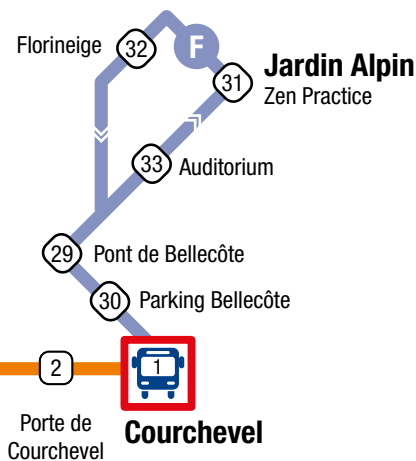

AQUAMOTION
- COURCHEVEL -

Une large palette d'activités
Ouverture le 8 décembre 2018
Horaires, tarifs et informations :
www.aquamotion-courchevel.com