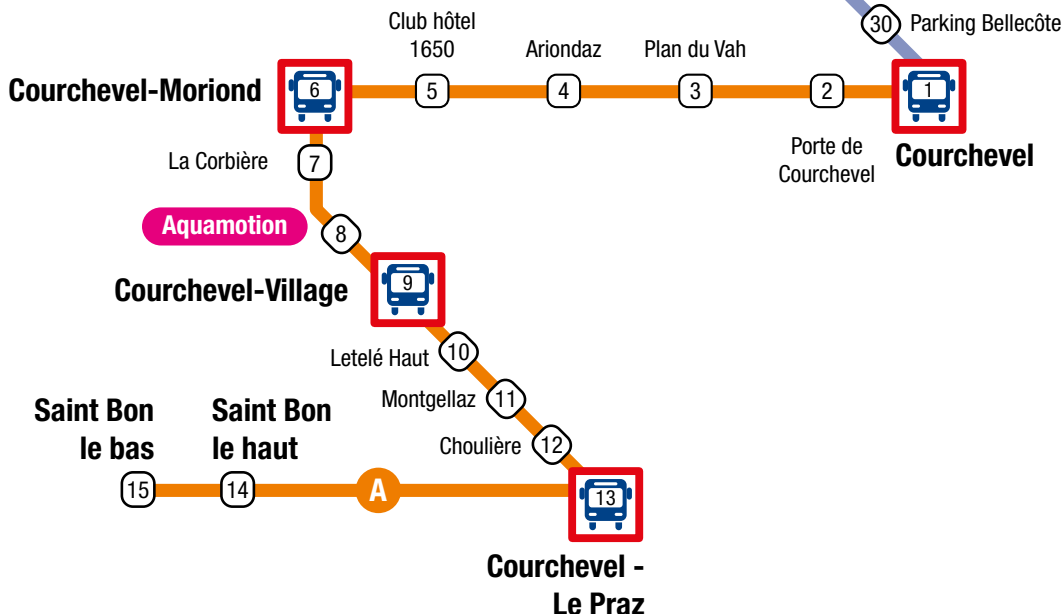

AQUAMOTION
- COURCHEVEL -

Une large palette d'activités
Ouverture le 8 décembre 2018
Horaires, tarifs et informations :
www.aquamotion-courchevel.com