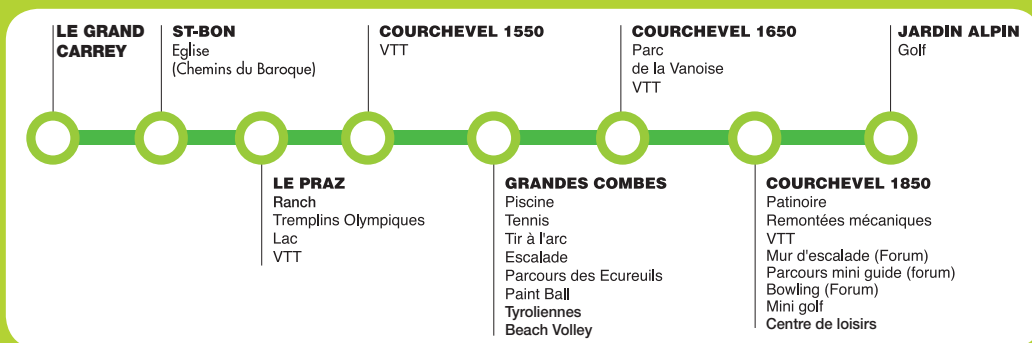

OU S'INFORMER ?

TRANSVOIE MOUTIERS
Courchevel Tourisme 1850
Courchevel Tourisme 1650
Courchevel Tourisme 1550
Courchevel Tourisme LE PRAZ

04 79 24 21 58
04 79 08 00 29
04 79 08 03 29
04 79 08 04 10
04 79 08 41 60

Accès gratuit au réseau
Free service between each resort levels