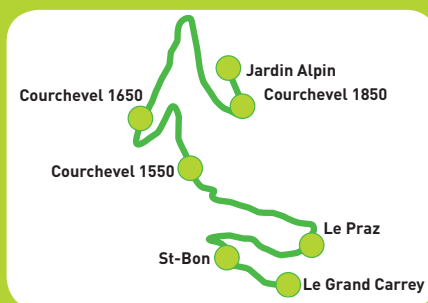

OU S'INFORMER ?

TRANSVOIE MOUTIERS
Courchevel Tourisme 1850
Courchevel Tourisme 1650
Courchevel Tourisme 1550
Courchevel Tourisme LE PRAZ

04 79 24 21 58
04 79 08 00 29
04 79 08 03 29
04 79 08 04 10
04 79 08 41 60

Accès gratuit au réseau
Free service between each resort levels