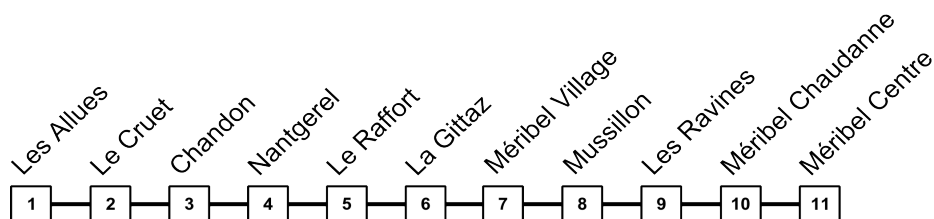

7.30	7.35	→	7.38	7.40
7.45	7.50		7.55	8.00
8.00	8.05		8.10	8.13
8.15	8.20		8.25	8.28
8.30	8.35		8.40	8.43
9.50	9.55		10.00	10.03
10.15	10.20		10.25	10.30
10.55	11.00		11.05	11.10
11.20	11.25		11.30	11.33
12.25	12.30		12.35	12.40
13.00	13.05		13.10	13.13
13.30	13.35		13.40	13.43
13.50	13.55		14.00	14.03
14.40	14.45		14.50	14.53
15.40	15.45		15.50	15.53
17.20	17.25		17.30	17.33
17.30	17.35		17.40	17.43
17.45	17.50		17.55	18.00
18.00	18.05		18.10	18.13
18.15	18.20	→	18.25	18.30
18.30	18.35		18.40	18.43
18.45	18.50	→	18.55	19.00
19.00	19.05		19.10	19.13
19.15	19.20	→	19.25	19.30
19.30	19.35		19.40	19.43

8.15	8.17	→	8.22	8.25
9.30	9.32		9.35	9.40
10.00	10.02		10.05	10.10
10.35	10.40		10.45	10.50
10.50	10.52		10.55	11.00
12.00	12.05		12.10	12.15
12.30	12.32		12.35	12.40
13.05	13.07		13.10	13.15
13.30	13.32		13.35	13.40
14.15	14.17		14.20	14.25
15.15	15.17		15.20	15.25
17.00	17.02		17.05	17.10
17.15	17.18	→	17.23	17.30
17.30	17.32		17.35	17.40
17.45	17.48	→	17.52	17.55
18.00	18.02		18.05	18.10
18.15	18.17	→	18.22	18.25
18.30	18.32		18.35	18.40
18.45	18.47	→	18.52	18.55
19.00	19.02		19.05	19.10
19.15	19.17	→	19.22	19.25
19.30	19.32		19.35	19.40
19.45	19.47	→	19.52	19.55
20.00	20.02		20.05	20.10