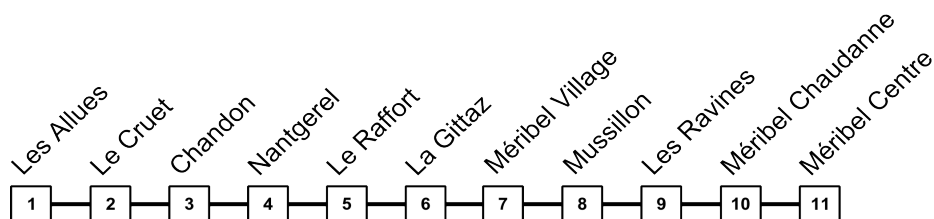

7.30	7.35	→	7.38	7.40
7.45	7.50	7.55	7.58	8.00
8.00	8.05	8.10	8.13	8.15
8.15	8.20	8.25	8.28	8.30
8.30	8.35	8.40	8.43	8.45
9.50	9.55	10.00	10.03	10.05
10.15	10.20	10.25	10.30	10.35
10.55	11.00	11.05	11.10	11.15
11.20	11.25	11.30	11.33	11.35
12.25	12.30	12.35	12.40	12.45
13.00	13.05	13.10	13.13	13.15
13.30	13.35	13.40	13.43	13.45
13.50	13.55	14.00	14.03	14.05
14.40	14.45	14.50	14.53	14.55
15.40	15.45	15.50	15.53	15.55
17.20	17.25	17.30	17.33	17.35
17.30	17.35	17.40	17.43	17.45
17.45	17.50	17.55	18.00	18.05
18.00	18.05	18.10	18.13	18.15
18.15	18.20	→	18.25	18.30
18.30	18.35	18.40	18.43	18.45
18.45	18.50	→	18.55	19.00
19.00	19.05	19.10	19.13	19.15
19.15	19.20	→	19.25	19.30
19.30	19.35	19.40	19.43	19.45

8.15	8.17	→	8.22	8.25
9.30	9.32	9.35	9.40	9.45
10.00	10.02	10.05	10.10	10.15
10.35	10.40	10.45	10.50	10.55
10.50	10.52	10.55	11.00	11.05
12.00	12.05	12.10	12.15	12.20
12.30	12.32	12.35	12.40	12.45
13.05	13.07	13.10	13.15	13.20
13.30	13.32	13.35	13.40	13.45
14.15	14.17	14.20	14.25	14.30
15.15	15.17	15.20	15.25	15.30
17.00	17.02	17.05	17.10	17.15
17.15	17.18	→	17.23	17.30
17.30	17.32	17.35	17.40	17.45
17.45	17.48	→	17.52	17.55
18.00	18.02	18.05	18.10	18.15
18.15	18.17	→	18.22	18.25
18.30	18.32	18.35	18.40	18.45
18.45	18.47	→	18.52	18.55
19.00	19.02	19.05	19.10	19.15
19.15	19.17	→	19.22	19.25
19.30	19.32	19.35	19.40	19.45
19.45	19.47	→	19.52	19.55
20.00	20.02	20.05	20.10	20.15