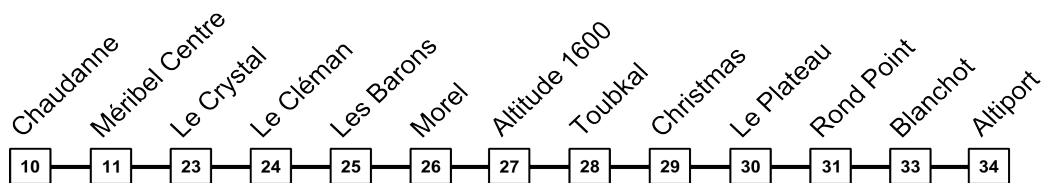

HORAIRES DES NAVETTES

valable du samedi 4 décembre au vendredi 17 décembre 2010

C

Chaudanne ↔ Méribel Centre ↔ Altiport

7.45	7.47	7.50	7.52	7.55	8.00
8.00	8.02	8.05	8.07	8.10	8.15
8.15	8.17	8.20	8.22	8.25	8.30
8.30	8.32	8.35	8.37	8.40	8.45
8.50	8.52	8.55	8.57	9.00	9.05
9.00	9.03	9.09	9.12	9.15	9.20
9.30	9.33	9.39	9.42	9.45	9.50
10.50	10.53	10.59	11.02	11.05	11.10
11.15	11.18	11.24	11.27	11.30	11.35
11.45	11.48	11.54	11.57	12.00	12.05
12.15	12.18	12.24	12.27	12.30	12.35
12.35	12.38	12.44	12.47	12.50	12.55
13.00	13.03	13.09	13.12	13.15	13.20
13.25	13.28	13.34	13.37	13.40	13.45
13.50	13.53	13.59	14.02	14.05	14.10
14.20	14.23	14.29	14.32	14.35	14.40
15.05	15.08	15.14	15.17	15.20	15.25
16.00	16.03	16.09	16.12	16.15	16.20
16.40	16.43	16.49	16.52	16.55	17.00
17.25	17.28	17.34	17.37	17.40	17.45
18.20	18.23	18.29	18.32	18.35	18.40
19.05	19.08	19.14	19.17	19.20	19.25

ATTENTION

Les horaires des navettes indiqués sur fond blanc circulent à partir du 4 décembre
Les horaires sur fond gris circulent à partir du 11 décembre

DESSERTE DU BELVEDERE

Dans le sens Méribel Centre - Belvédère la desserte du Belvédère se fait sur simple demande auprès du conducteur, dans le sens Belvédère - Méribel Centre toutes les navettes passent obligatoirement au Belvédère. L'arrêt principal du Belvédère se situe sur le parking de l'Hôtel ALLODIS, par contre entre le Rond Point des Pistes est l'Allodis les arrêts se font à la demande auprès du conducteur à l'intérieur de la navette ou en faisant signe de l'extérieur du bus.