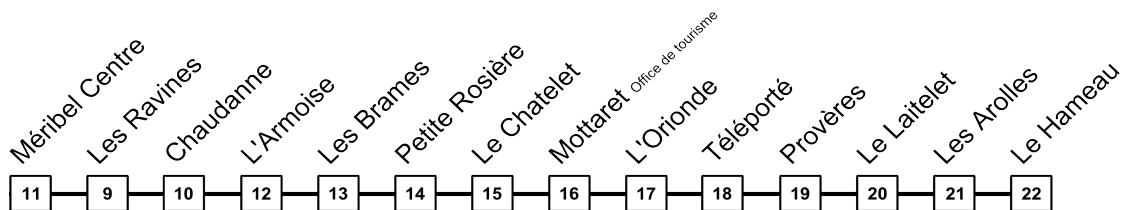

ATTENTION

Les horaires des navettes indiqués sur fond blanc circulent à partir du 4 décembre
Les horaires sur fond gris circulent à partir du 11 décembre