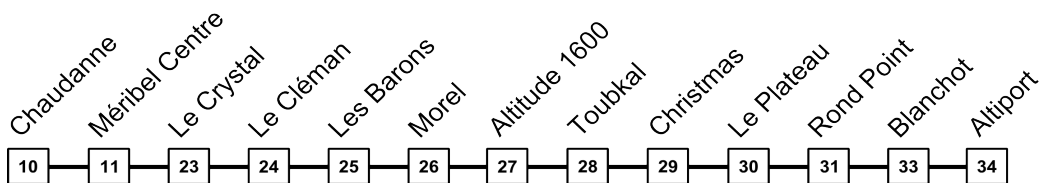

HORAIRES DES NAVETTES

valable du samedi 4 décembre au vendredi 17 décembre 2010

C

Chaudanne ↔ Méribel Centre ↔ Altiport

| | | | | | |
|-------|-------|-------|-------|-------|-------|
| 7.45 | 7.47 | 7.50 | 7.52 | 7.55 | 8.00 |
| 8.00 | 8.02 | 8.05 | 8.07 | 8.10 | 8.15 |
| 8.15 | 8.17 | 8.20 | 8.22 | 8.25 | 8.30 |
| 8.30 | 8.32 | 8.35 | 8.37 | 8.40 | 8.45 |
| 8.50 | 8.52 | 8.55 | 8.57 | 9.00 | 9.05 |
| 9.00 | 9.03 | 9.09 | 9.12 | 9.15 | 9.20 |
| 9.30 | 9.33 | 9.39 | 9.42 | 9.45 | 9.50 |
| 10.50 | 10.53 | 10.59 | 11.02 | 11.05 | 11.10 |
| 11.15 | 11.18 | 11.24 | 11.27 | 11.30 | 11.35 |
| 11.45 | 11.48 | 11.54 | 11.57 | 12.00 | 12.05 |
| 12.15 | 12.18 | 12.24 | 12.27 | 12.30 | 12.35 |
| 12.35 | 12.38 | 12.44 | 12.47 | 12.50 | 12.55 |
| 13.00 | 13.03 | 13.09 | 13.12 | 13.15 | 13.20 |
| 13.25 | 13.28 | 13.34 | 13.37 | 13.40 | 13.45 |
| 13.50 | 13.53 | 13.59 | 14.02 | 14.05 | 14.10 |
| 14.20 | 14.23 | 14.29 | 14.32 | 14.35 | 14.40 |
| 15.05 | 15.08 | 15.14 | 15.17 | 15.20 | 15.25 |
| 16.00 | 16.03 | 16.09 | 16.12 | 16.15 | 16.20 |
| 16.40 | 16.43 | 16.49 | 16.52 | 16.55 | 17.00 |
| 17.25 | 17.28 | 17.34 | 17.37 | 17.40 | 17.45 |
| 18.20 | 18.23 | 18.29 | 18.32 | 18.35 | 18.40 |
| 19.05 | 19.08 | 19.14 | 19.17 | 19.20 | 19.25 |

ATTENTION

Les horaires des navettes indiqués sur fond blanc circulent à partir du 4 décembre
Les horaires sur fond gris circulent à partir du 11 décembre

DESSERTE DU BELVEDERE

Dans le sens Méribel Centre - Belvédère la desserte du Belvédère se fait sur simple demande auprès du conducteur, dans le sens Belvédère - Méribel Centre toutes les navettes passent obligatoirement au Belvédère. L'arrêt principal du Belvédère se situe sur le parking de l'Hôtel ALLODIS, par contre entre le Rond Point des Pistes est l'Allodis les arrêts se font à la demande auprès du conducteur à l'intérieur de la navette ou en faisant signe de l'extérieur du bus.