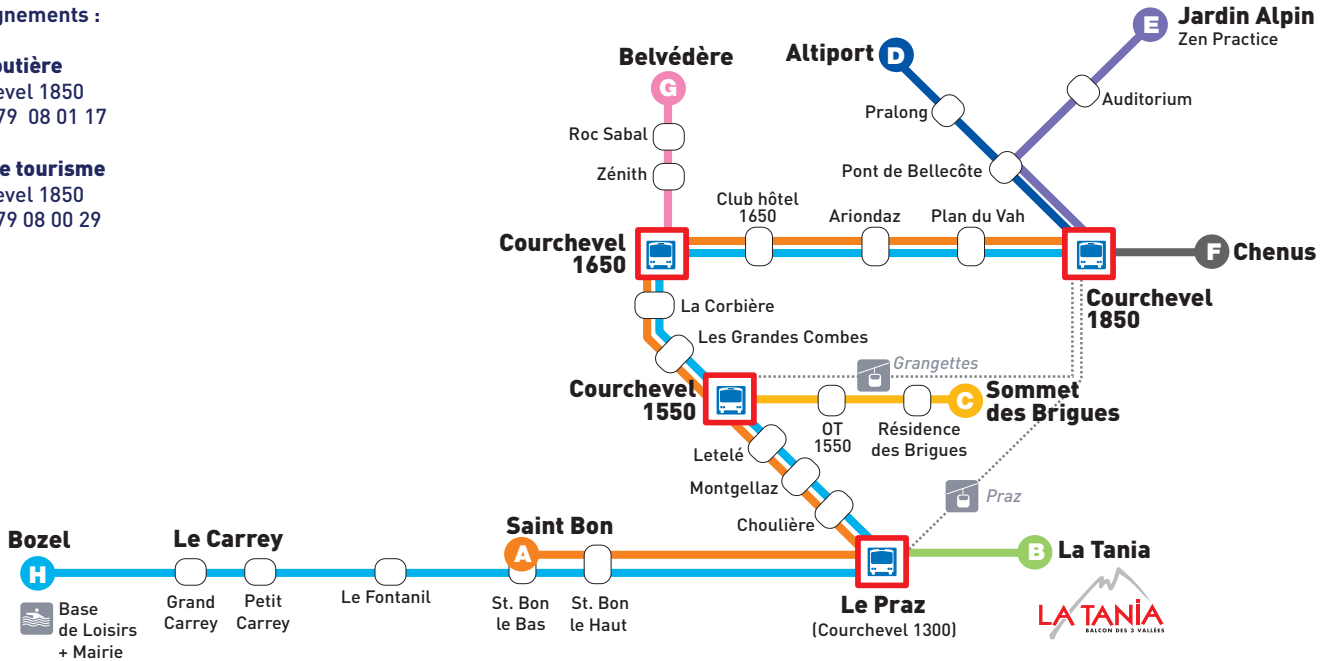

**TRANSDEV**  
SAVOIE

**Navette gratuite**  
Free shuttle

**Renseignements :**

**Gare Routière**  
Courchevel 1850  
Tél. 04 79 08 01 17

**Office de tourisme**  
Courchevel 1850  
Tél. 04 79 08 00 29

# DU SAMEDI 4 AU VENDREDI 10 DECEMBRE 2010

SAINT-BON	LE PRAZ	COURCHEVEL 1550	COURCHEVEL 1650	COURCHEVEL 1850	COURCHEVEL 1850	COURCHEVEL 1650	COURCHEVEL 1550	LE PRAZ	SAINT-BON
8:30	8:35	8:40	8:50	9:00	9:00	9:10			
			9:10	9:20	9:20	9:30			
			9:30	9:40	9:40	9:50	9:55	10:00	
9:30	9:35	9:40	9:50	10:00					
	10:00	10:05	10:15	10:25	10:25	10:35			
			10:35	10:45					
			10:45	10:55	11:00	11:10	11:15	11:20	
					11:25	11:35			
			11:35	11:45	11:45	11:55			
	11:20	11:25	11:35		11:35	11:40	11:45		
			11:55	12:05	12:10	12:20	12:25	12:30	12:35
	12:20	12:25	12:35	12:45	12:50	13:00	13:05	13:10	
12:40	12:45	12:50	13:00	13:10	13:10	13:20			
			13:20	13:30	13:30	13:40			
			13:30	13:40	13:45	13:55	14:00	14:05	
			13:40	13:50	13:50	14:00			
			14:10	14:20	14:20	14:30			
	14:05	14:10	14:20	14:30	14:35	14:45	14:50	14:55	15:00
			14:30	14:40	14:40	14:50			
			14:50	15:00	15:00	15:10			
			15:10	15:20	15:20	15:30	15:35	15:40	
15:05	15:10	15:15	15:25	15:35	15:40	15:50	15:55	16:00	
	15:40	15:45	15:55	16:05	16:10	16:20			
	16:05	16:10	16:20	16:30	16:35	16:45	16:50	16:55	17:00
			16:40	16:50	16:50	17:00			
			17:00	17:10	17:10	17:20	17:25	17:30	17:35
			17:40	17:50	17:30	17:40			
17:40	17:45	17:50	18:00	18:10	18:10	18:20			
			18:20	18:30	18:30	18:40	18:45	18:55	19:00
19:00	19:05	19:15	19:20	19:30	19:50	20:00	20:05	20:15	20:20

passage à Pralong sur demande

passage à l'arrêt «la Corbière»

COURCHEVEL 1650	BELVEDERE	BELVEDERE	COURCHEVEL 1650
13:50	14:00	14:00	14:10
16:20	16:30	16:30	16:40

LE PRAZ	LA TANIA	LA TANIA	LE PRAZ
8:20	8:25	8:25	8:30
9:55	10:00	10:15	10:20
12:30	12:35	12:35	12:40
15:45	15:50	15:50	15:55
17:30	17:35	17:35	17:40
18:35	18:40	18:40	18:45
19:00	19:05	19:05	19:10