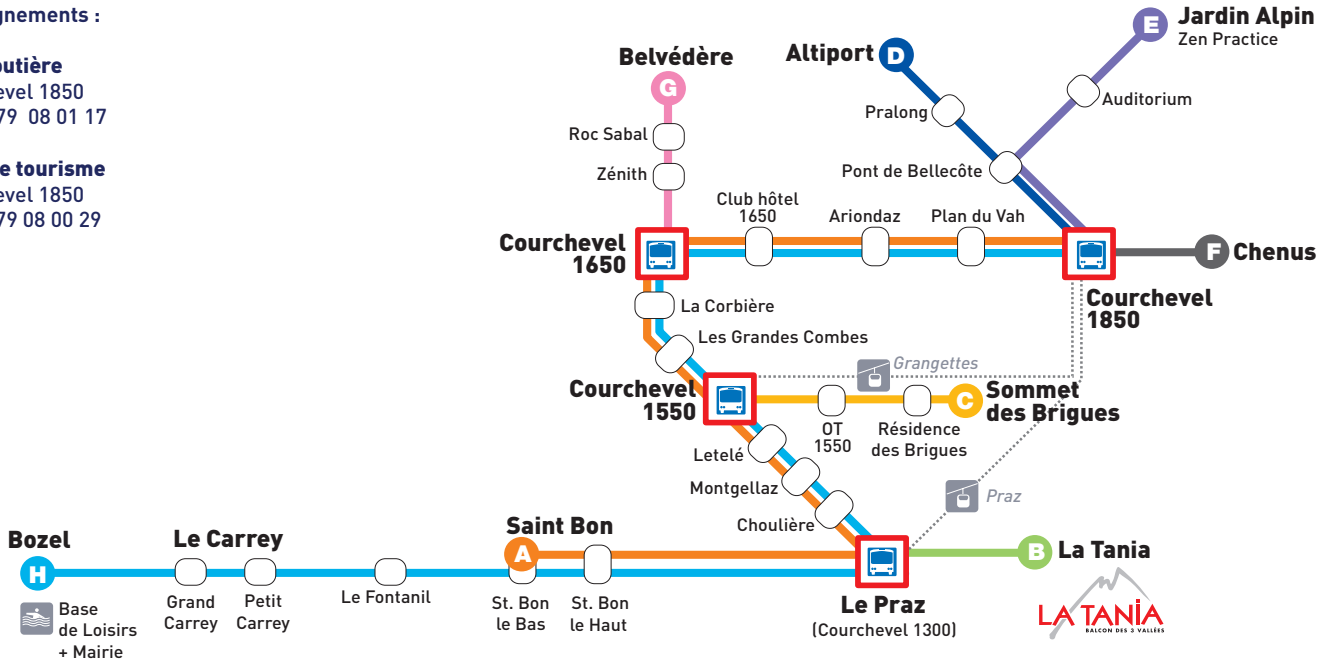

TRANSDEV
SAVOIE

Navette gratuite
Free shuttle

Renseignements :

Gare Routière

Courchevel 1850
Tél. 04 79 08 01 17

Office de tourisme

Courchevel 1850
Tél. 04 79 08 00 29

DU SAMEDI 4 AU VENDREDI 10 DECEMBRE 2010

SAINT-BON	LE PRAZ	COURCHEVEL 1550	COURCHEVEL 1650	COURCHEVEL 1850	COURCHEVEL 1850	COURCHEVEL 1650	COURCHEVEL 1550	LE PRAZ	SAINT-BON
8:30	8:35	8:40	8:50	9:00	9:00	9:10			
			9:10	9:20	9:20	9:30			
			9:30	9:40	9:40	9:50	9:55	10:00	
9:30	9:35	9:40	9:50	10:00					
	10:00	10:05	10:15	10:25	10:25	10:35			
			10:35	10:45					
			10:45	10:55	11:00	11:10	11:15	11:20	
					11:25	11:35			
			11:35	11:45	11:45	11:55			
	11:20	11:25	11:35		11:35	11:40	11:45		
			11:55	12:05	12:10	12:20	12:25	12:30	12:35
	12:20	12:25	12:35	12:45	12:50	13:00	13:05	13:10	
12:40	12:45	12:50	13:00	13:10	13:10	13:20			
			13:20	13:30	13:30	13:40			
		13:15	13:20	13:30	13:40	13:45	13:55	14:00	14:05
			13:40	13:50	13:50	14:00			
			14:10	14:20	14:20	14:30			
	14:05	14:10	14:20	14:30	14:35	14:45	14:50	14:55	15:00
			14:30	14:40	14:40	14:50			
			14:50	15:00	15:00	15:10			
			15:10	15:20	15:20	15:30	15:35	15:40	
15:05	15:10	15:15	15:25	15:35	15:40	15:50	15:55	16:00	
	15:40	15:45	15:55	16:05	16:10	16:20			
	16:05	16:10	16:20	16:30	16:35	16:45	16:50	16:55	17:00
			16:40	16:50	16:50	17:00			
			17:00	17:10	17:10	17:20	17:25	17:30	17:35
			17:40	17:50	17:30	17:40			
17:40	17:45	17:50	18:00	18:10	18:10	18:20			
			18:20	18:30	18:30	18:40	18:45	18:55	19:00
19:00	19:05	19:15	19:20	19:30	19:50	20:00	20:05	20:15	20:20

LE PRAZ	LA TANIA	LA TANIA	LE PRAZ
8:20	8:25	8:25	8:30
9:55	10:00	10:15	10:20
12:30	12:35	12:35	12:40
15:45	15:50	15:50	15:55
17:30	17:35	17:35	17:40
18:35	18:40	18:40	18:45
19:00	19:05	19:05	19:10