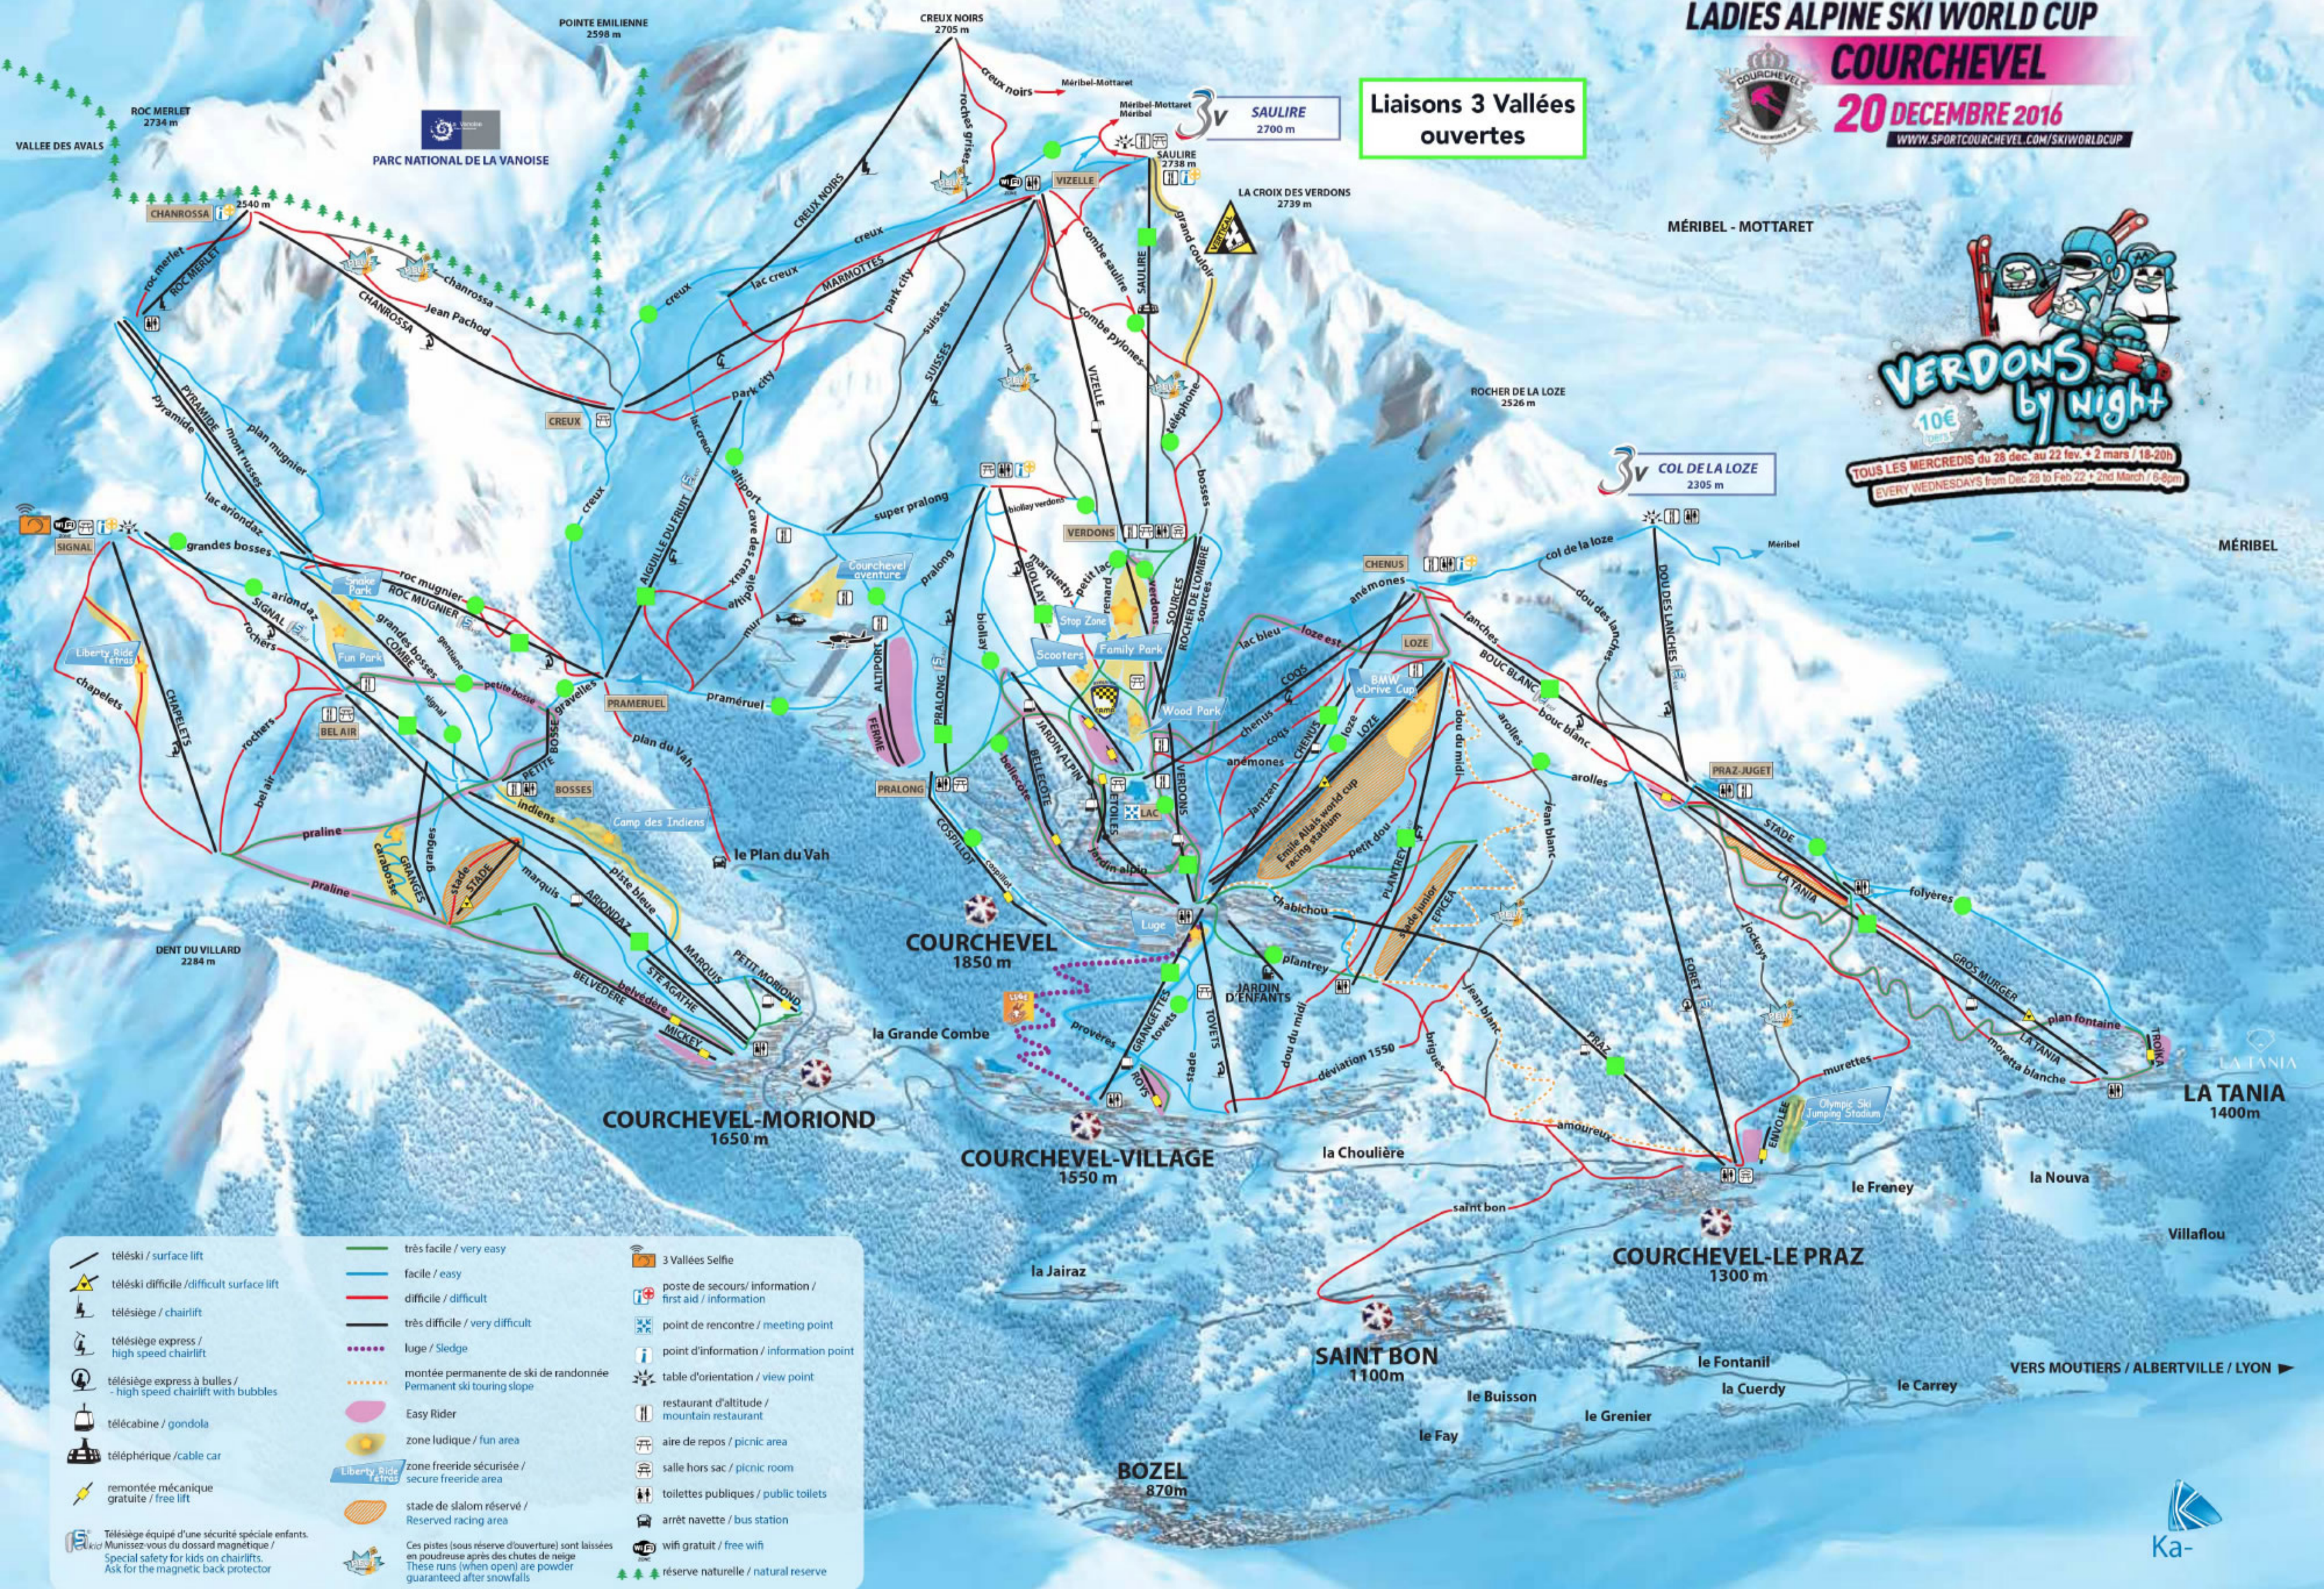

VALLÉE DE COURCHEVEL

Prévisions d'ouvertures - 10 Décembre 2016
Opening Ski Resort forecast - 10th december 2016

COUPE DU MONDE FEMININE DE SKI ALPIN
LADIES ALPINE SKI WORLD CUP

COURCHEVEL

20 DECEMBRE 2016

WWW.SPORTCOURCHEVEL.COM/SKIWORLD CUP

TOUS LES MERCREDIS du 28 dec. au 22 fev. + 2 mars / 18-20h
EVERY WEDNESDAYS from Dec 28 to Feb 22 + 2nd March / 6-8pm

Liaisons 3 Vallées ouvertes

- | | | |
|--|---|--|
| | très facile / very easy | |
| | facile / easy | |
| | difficile / difficult | |
| | très difficile / very difficult | |
| | luge / Sledge | |
| | montée permanente de ski de randonnée / Permanent ski touring slope | |
| | Easy Rider | |
| | zone ludique / fun area | |
| | zone freeride sécurisée / secure freeride area | |
| | Liberty Ride étroit | |
| | stade de slalom réservé / Reserved racing area | |
| | Ces pistes (sous réserve d'ouverture) sont laissées en poudreuse après des chutes de neige / These runs (when open) are powder guaranteed after snowfalls | |