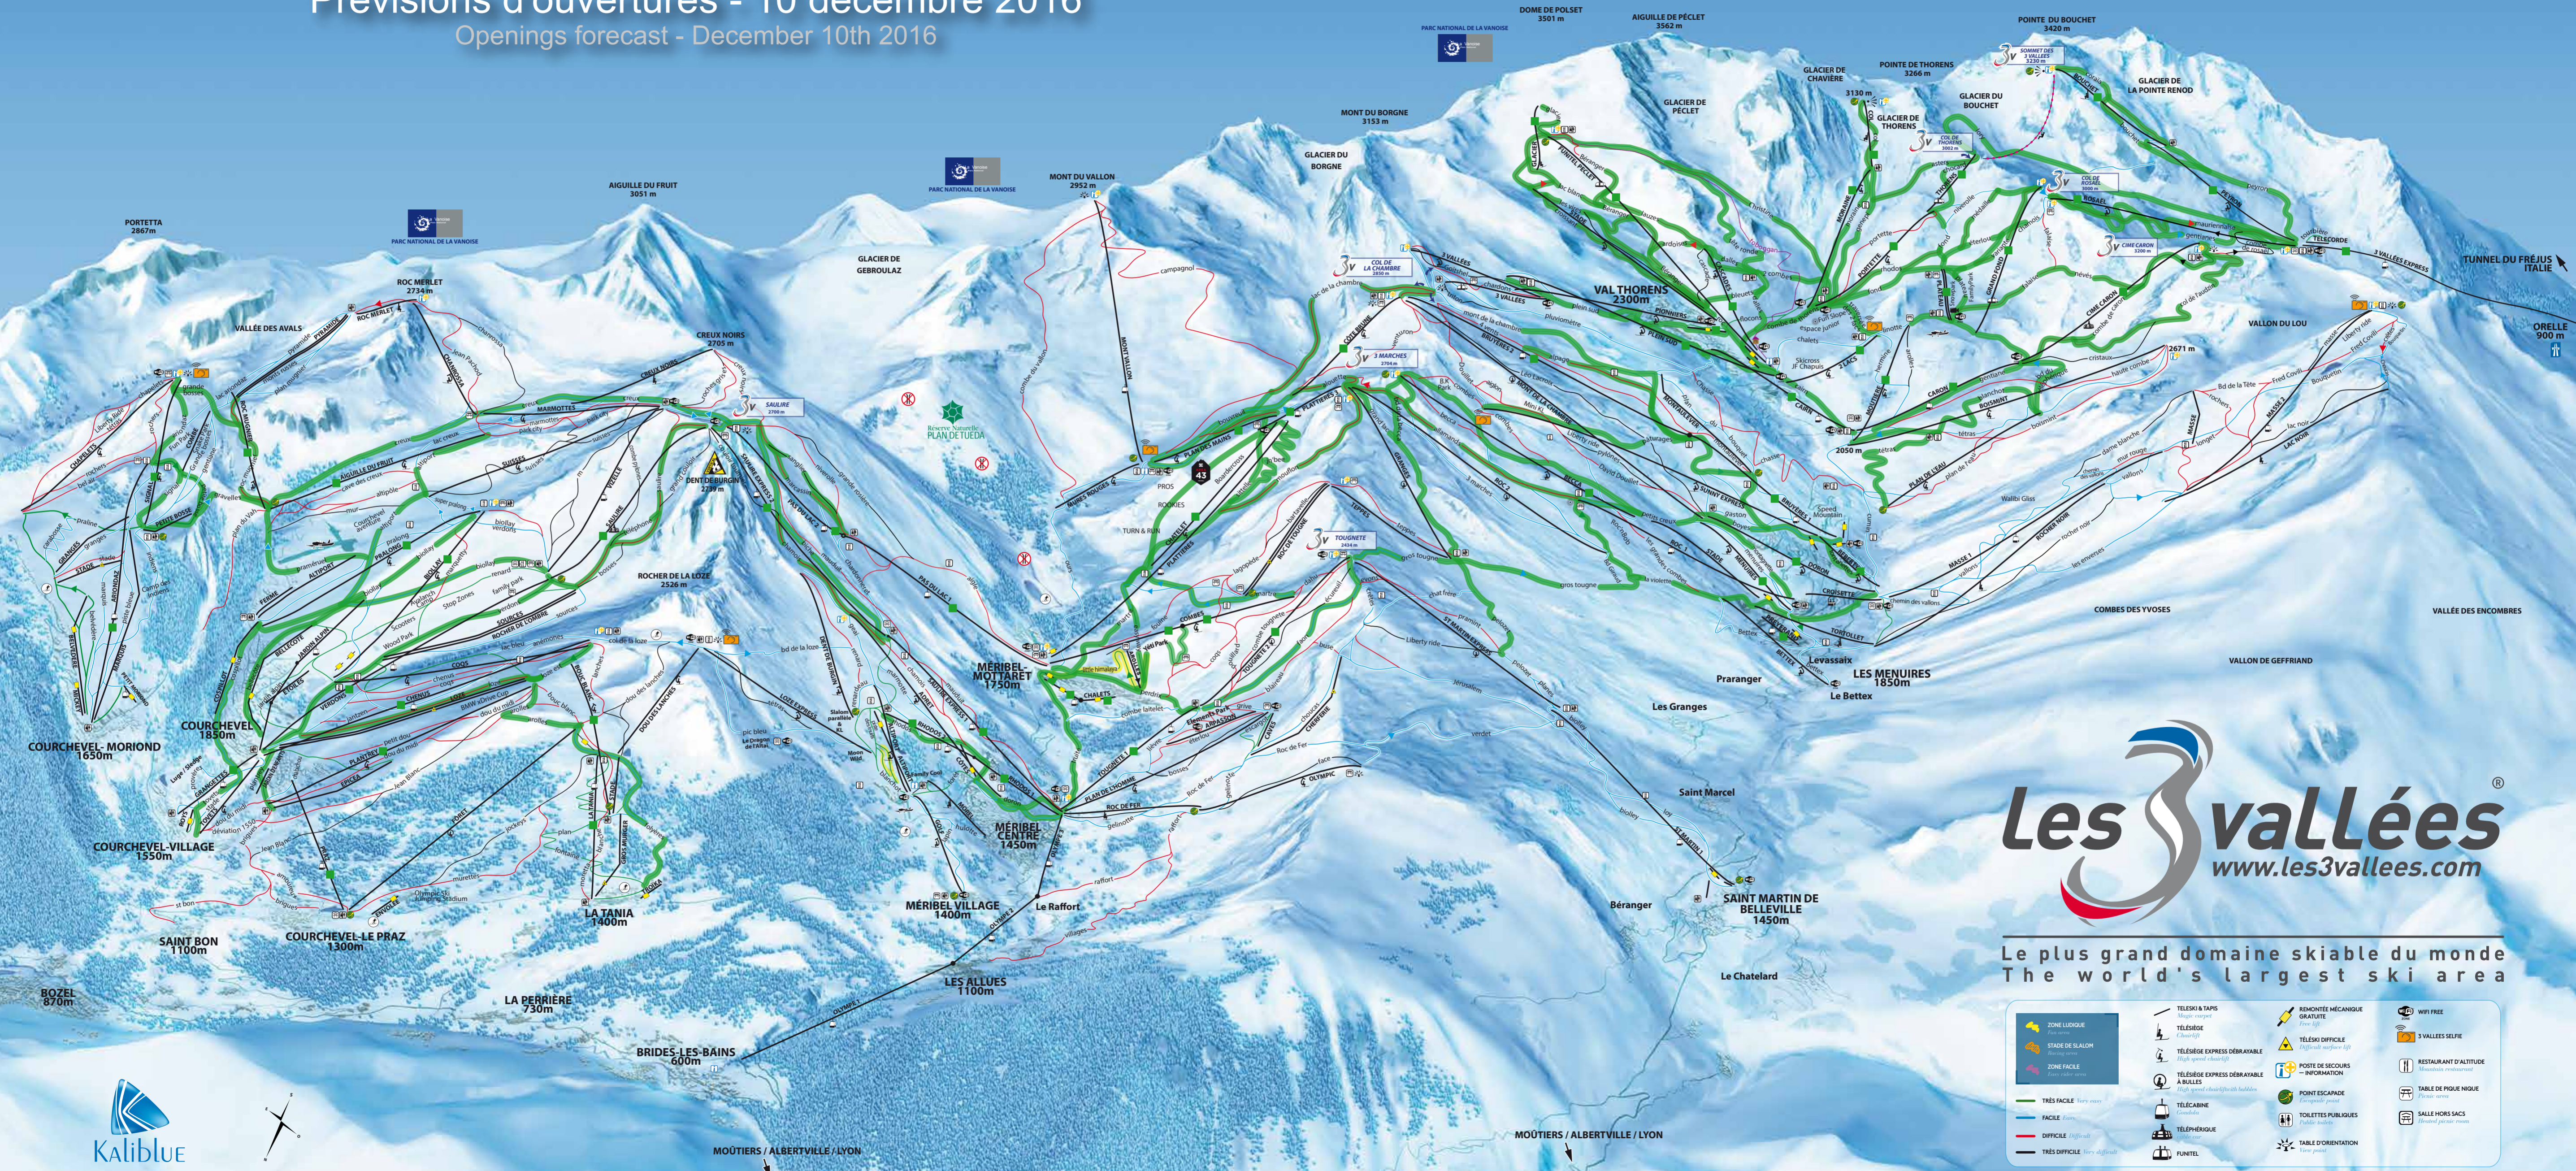

Les 3 Vallées

Prévisions d'ouvertures - 10 décembre 2016

Openings forecast - December 10th 2016

Les 3 Vallées
www.les3vallees.com

Le plus grand domaine skiable du monde
The world's largest ski area

- | | | | |
|----------------------------------|---|---|--|
| ZONE LUDIQUE
Fun zone | TÉLESKI & TAPIS
Télésiège
Télésiège Express Débrayable
Télésiège Express Débrayable à Bulles | REMONTÉE MÉCANIQUE
GRATUITE
TÉLÉSKI DIFFICILE
Difficult surface lift | WIFI FREE
3 VALLEES SELFIE |
| STADE DE SLALOM
Slalom course | TÉLÉCABINE
Cable car | POSTE DE SECOURS
- INFORMATION | RESTAURANT D'ALTITUDE
Mountain restaurant |
| ZONE FACILE
Easy ski zone | TÉLÉPHÉRIQUE
Cable car | POINT D'ÉSCAPADE
Escapade point | TABLE DE PIQUE NIQUE
Picnic table |
| TRÈS FACILE
Very easy | FUNICULAIRE
Cable car | TOILETTES PUBLIQUES
Public toilets | SALLE HORS SACS
Personal locker room |
| FACILE
Easy | TABLE D'ORIENTATION
View point | | |
| DIFFICILE
Difficult | | | |
| TRÈS DIFFICILE
Very difficult | | | |