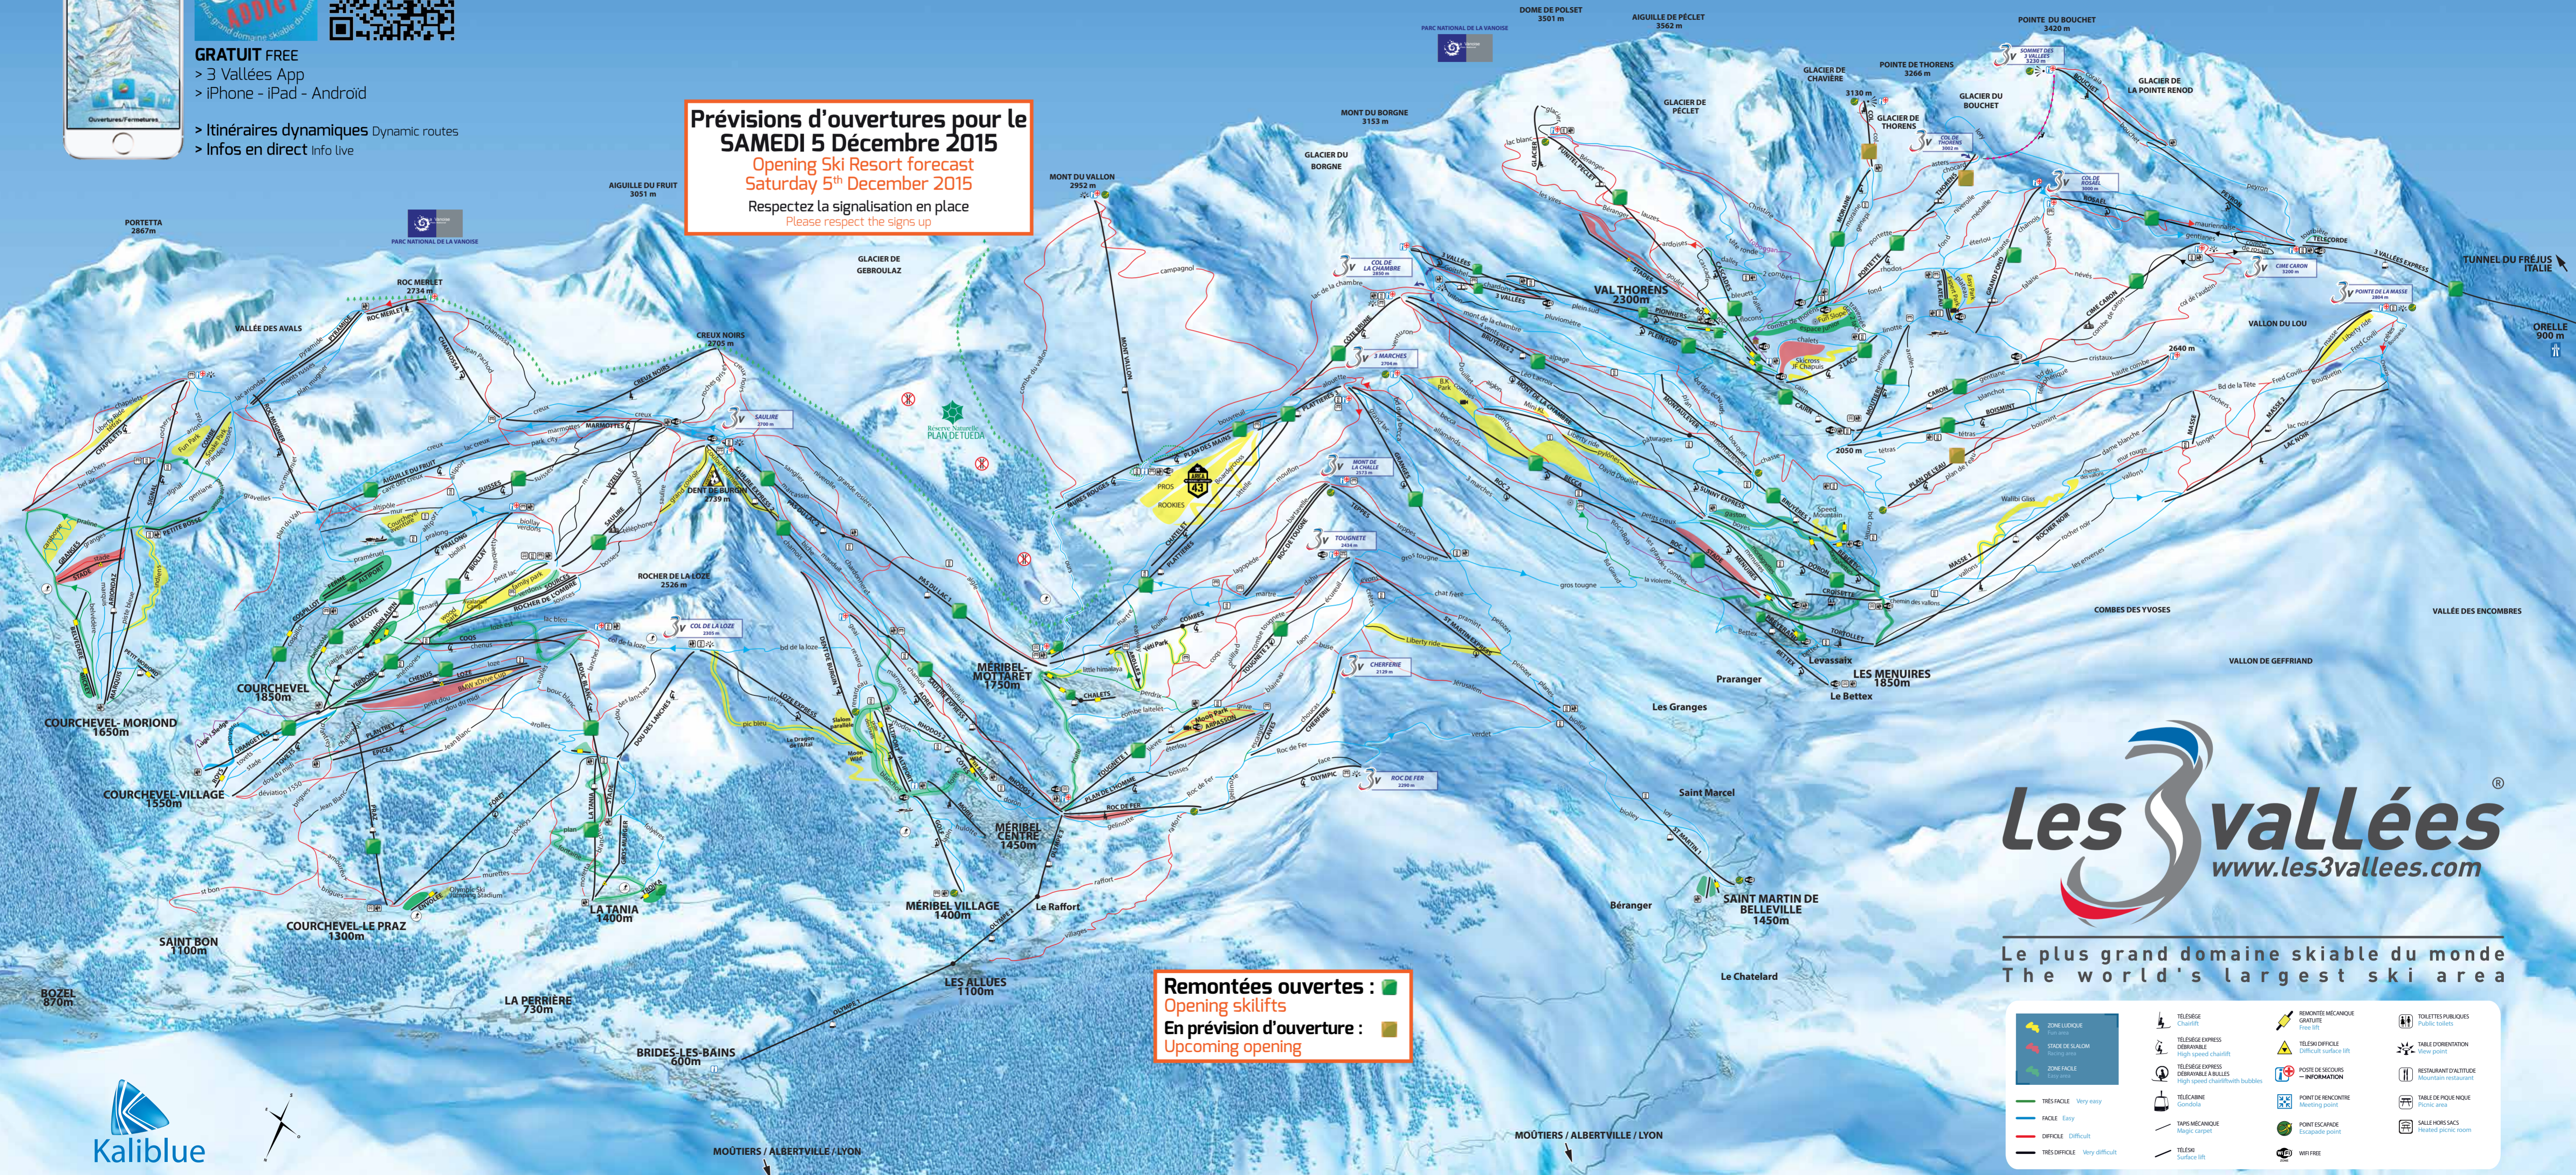

Respectez la signalisation en place
Please respect the signs up

Remontées ouvertes : Opening skilifts
En prévision d'ouverture : Upcoming opening

Le plus grand domaine skiable du monde
The world's largest ski area

ZONE LUDIQUE Fun area	TÉLÉSIEGE Chairlift	REMONTÉE MÉCANIQUE GRATUITE Free lift	TÉLÉSIEGE DIFFICILE Difficult ski lift	TOILETTES PUBLIQUES Public toilets
STADE DE SLALOM Racing area	TÉLÉSIEGE EXPRESS DÉBRAYABLE High speed chairlift	TÉLÉSIEGE OFFICIELLE Official ski lift	POSTE DE SECOURS - INFORMATION Mountain restaurant	TABLE D'ORIENTATION View point
ZONE FACILE Easy area	TÉLÉSIEGE EXPRESS DÉBRAYABLE À BULLES High speed chairlift with bubbles	POINT DE RENCONTRE Meeting point	TABLE DE PIQUE NIQUE Picnic area	RESTAURANT D'ALTITUDE Mountain restaurant
TRÈS FACILE Very easy	TÉLÉCABINE Gondola	TAPIS MÉCANIQUE Magic carpet	TABLE DE PIQUE NIQUE Picnic area	SALLE HORS SACS Heated picnic room
FACILE Easy	TÉLÉSKI Surface lift	POINT ESCAPADE Escopade point	WIFI FREE	
DIFFICILE Difficult				
TRÈS DIFFICILE Very difficult				

MONT DU VALLON
2952 m

GLACIER DE GEBROULAZ

Réserve Naturelle
PLAN DE TUEDA

CREUX NOIRS
2705 m

SAULIRE
2700 m

DENT DE BURGIN
2739 m

HER DE LA LOZE
2526 m

COL DE LA LOZE
2305 m

MÉRIBEL-MOTTARÉ
1750m

MÉRIBEL CENTRE
1450m

MÉRIBEL VILLAGE
1400m

LES ALLUES
1100m

DES-LES-BAINS
600m

Remontées ouvertes : 
Opening skilifts
En prévision d'ouverture : 
Upcoming opening