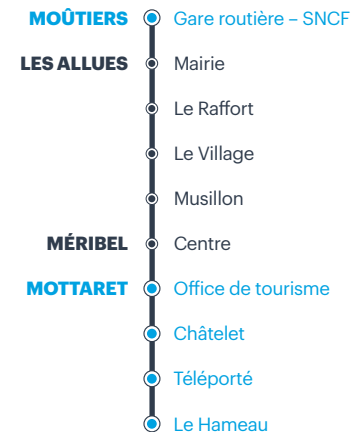

Les jours de circulation des services sont abrégés comme suit :
LUN : lundi
MAR : mardi
MER : mercredi
JEU : jeudi
VEN : vendredi
SAM : samedi
DIM : dimanche

Mobilité
La ligne est accessible aux personnes à mobilité réduite. Réservation obligatoire au 04 8000 7000 (choix 3 - département 73).

Attention
Les horaires sont susceptibles d'être modifiés, pensez à vérifier les informations avant votre voyage. Les horaires sont accessibles dans la limite des places disponibles. Pensez à anticiper votre achat de billets.

TARIFS	Guichet	En ligne
Aller simple adulte	12,00€	
Aller simple de 2 ans à 26 ans et saisonniers	8,40€	10% de remise si achat 48h à l'avance
Aller-retour adulte	20,00€	
Aller-retour de 2 ans à 26 ans et saisonniers	14,00€	
Billet journée	15,00€	Non vendu
Enfant moins de 2 ans	Gratuit	Gratuit
Abonnement	60,00€	60,00€

L'HORAIRE D'ARRIVÉE EST DONNÉ À TITRE INDICATIF ET PEUT ÊTRE MODIFIÉ LES JOURS DE FORT TRAFIC OU AVEC DE MAUVAISES CONDITIONS MÉTÉOROLOGIQUES.

Renseignements horaires et réservations
www.cars-region-savoie.fr

Renseignements techniques et réservations

POUR EN SAVOIR PLUS : 04 8000 7000
Choix 3 - département 73
APPEL NON SURTAXE

www.cars-region-savoie.fr