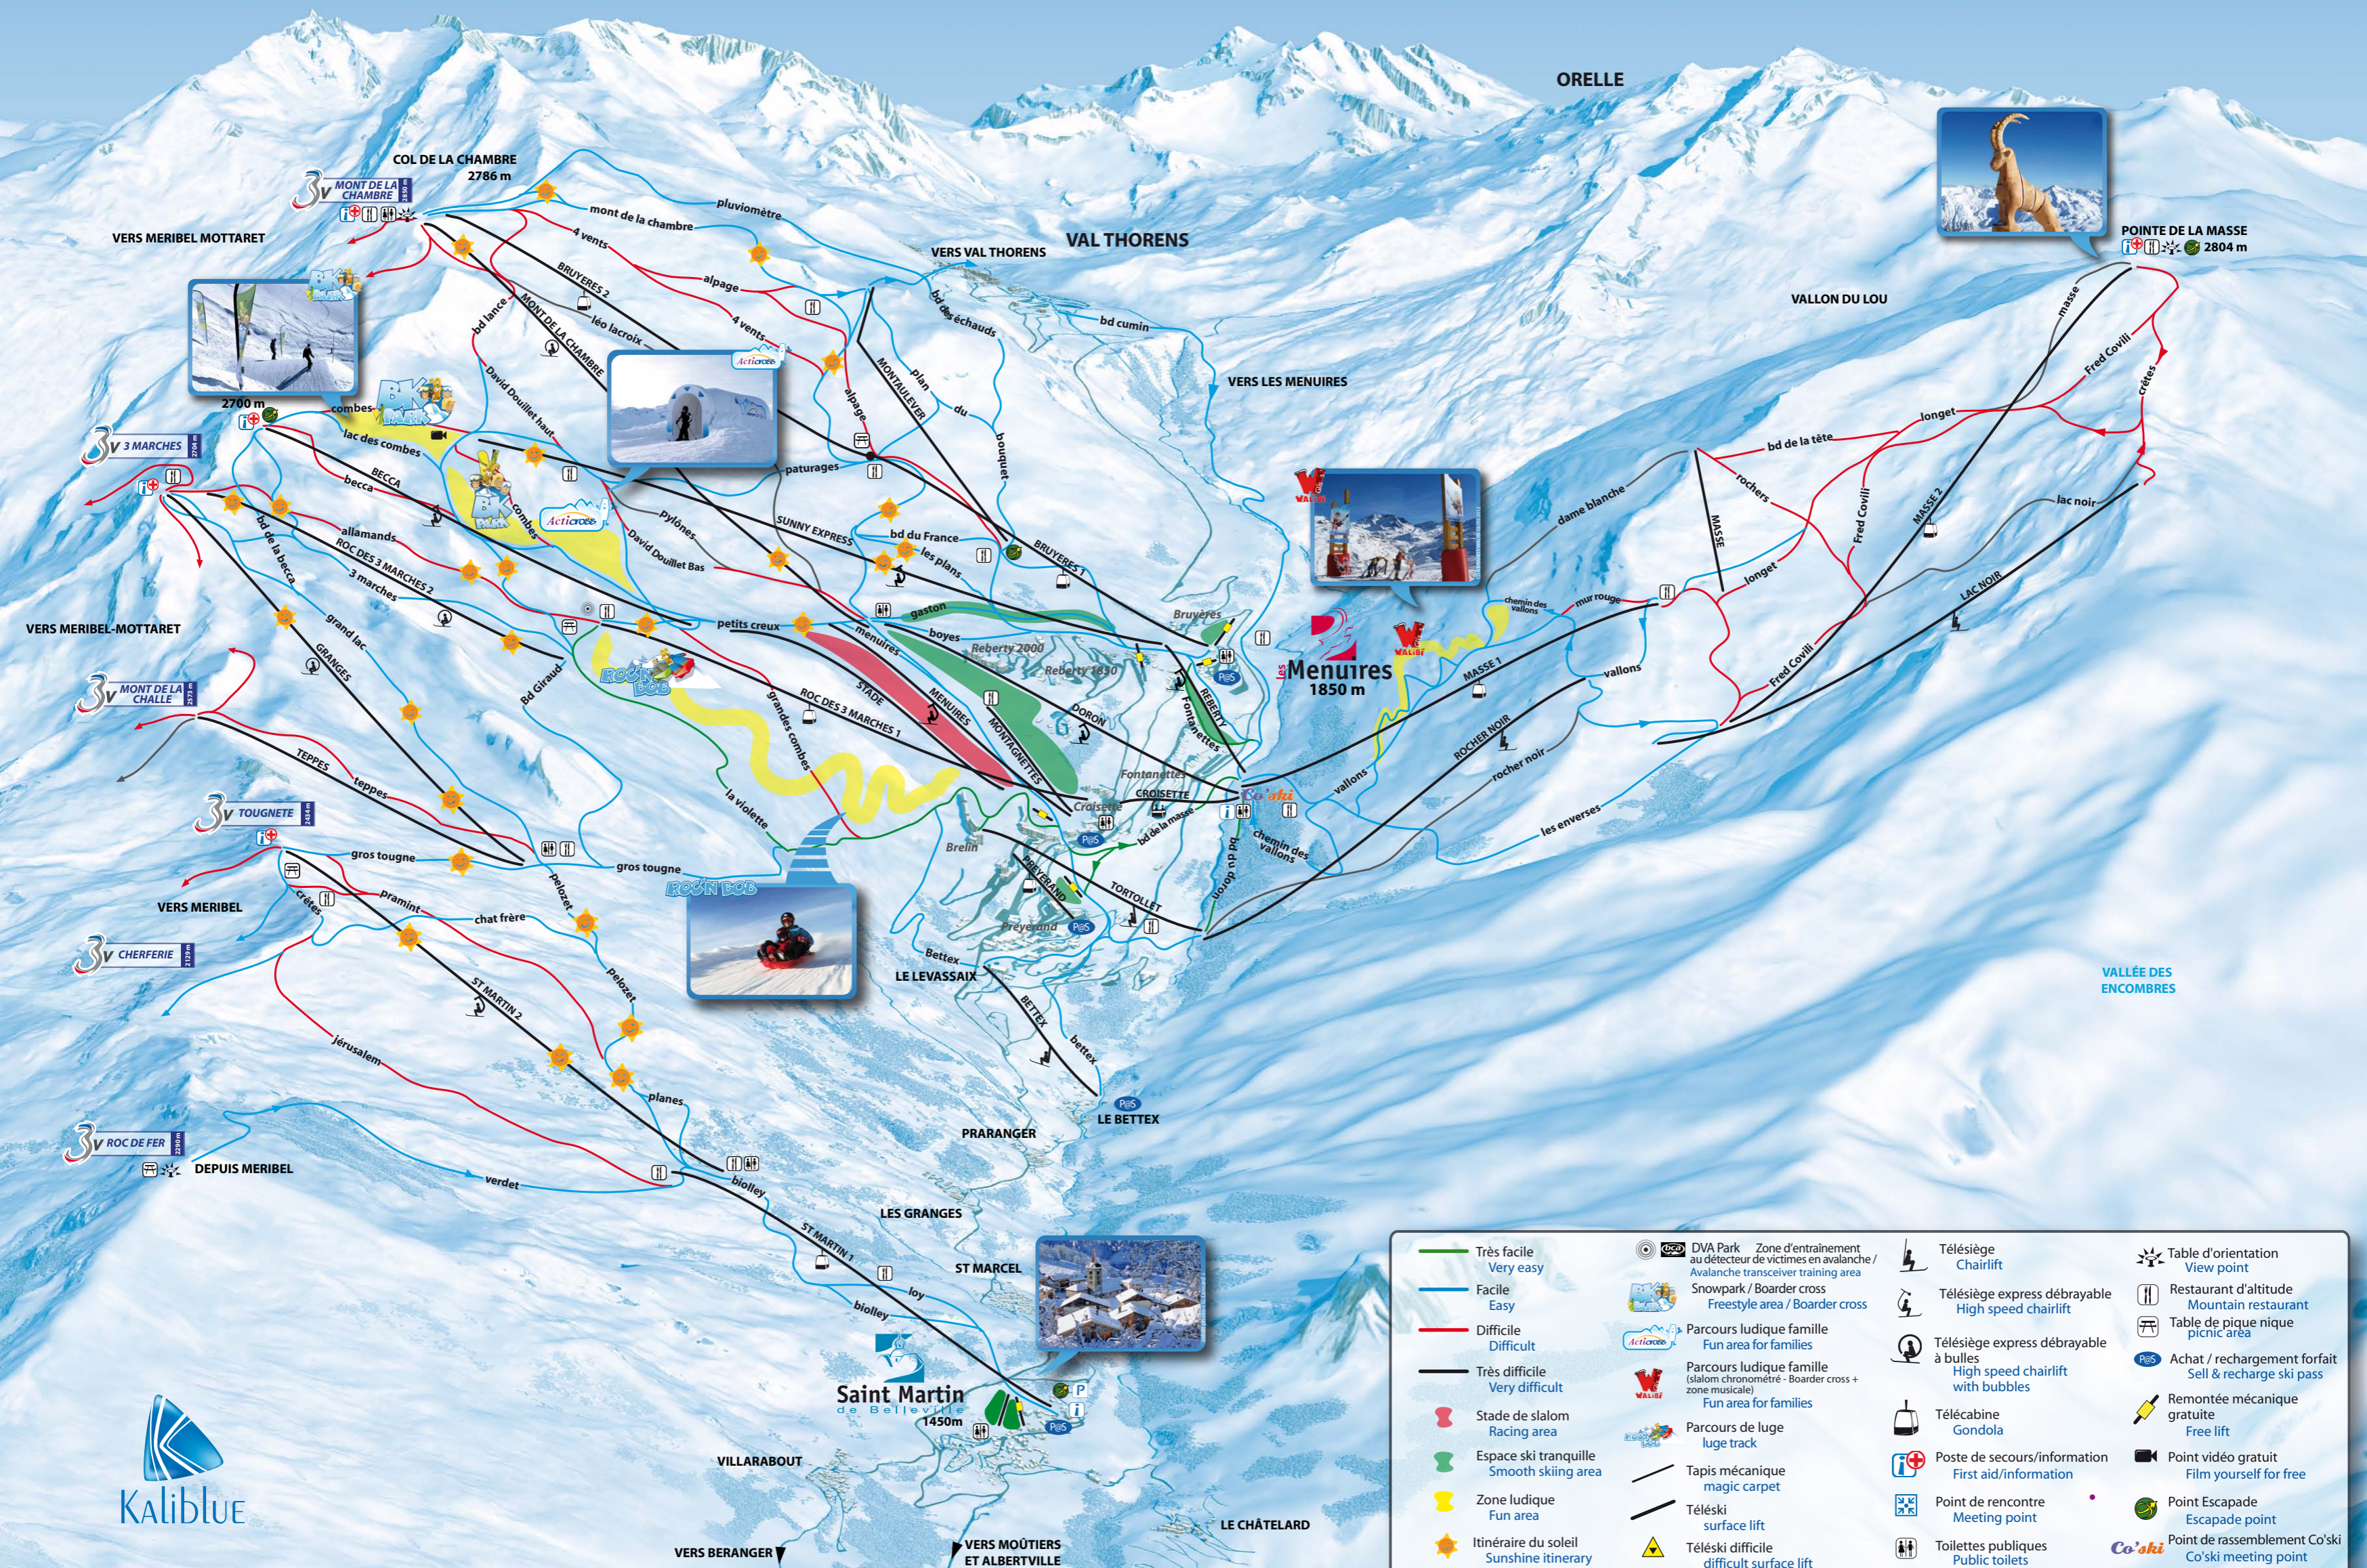

# DOMAINE SKIABLE LES MENUIRES - SAINT MARTIN

Les Menuires / Saint Martin Ski area

	Très facile Very easy		DVA Park Zone d'entraînement au détecteur de victimes en avalanche / Avalanche transceiver training area		Télesiège Chairlift		Table d'orientation View point
	Facile Easy		Snowpark / Boarder cross Freestyle area / Boarder cross		Télesiège express débrayable High speed chairlift		Restaurant d'altitude Mountain restaurant
	Difficile Difficult		Parcours ludique famille Fun area for families		Télesiège express débrayable à bulles High speed chairlift with bubbles		Table de pique nique picnic area
	Très difficile Very difficult		Parcours ludique famille (slalom chronométré - Boarder cross + zone musicale) Fun area for families		Télécabine Gondola		Achat / rechargement forfait Sell & recharge ski pass
	Stade de slalom Racing area		Parcours de luge luge track		Poste de secours/information First aid/information		Remontée mécanique gratuite Free lift
	Espace ski tranquille Smooth skiing area		Tapis mécanique magic carpet		Point de rencontre Meeting point		Point vidéo gratuit Film yourself for free
	Zone ludique Fun area		Téleski surface lift		Toilettes publiques Public toilets		Point Escapade Escapade point
	Itinéraire du soleil Sunshine itinerary						Point de rassemblement Co'ski Co'ski meeting point