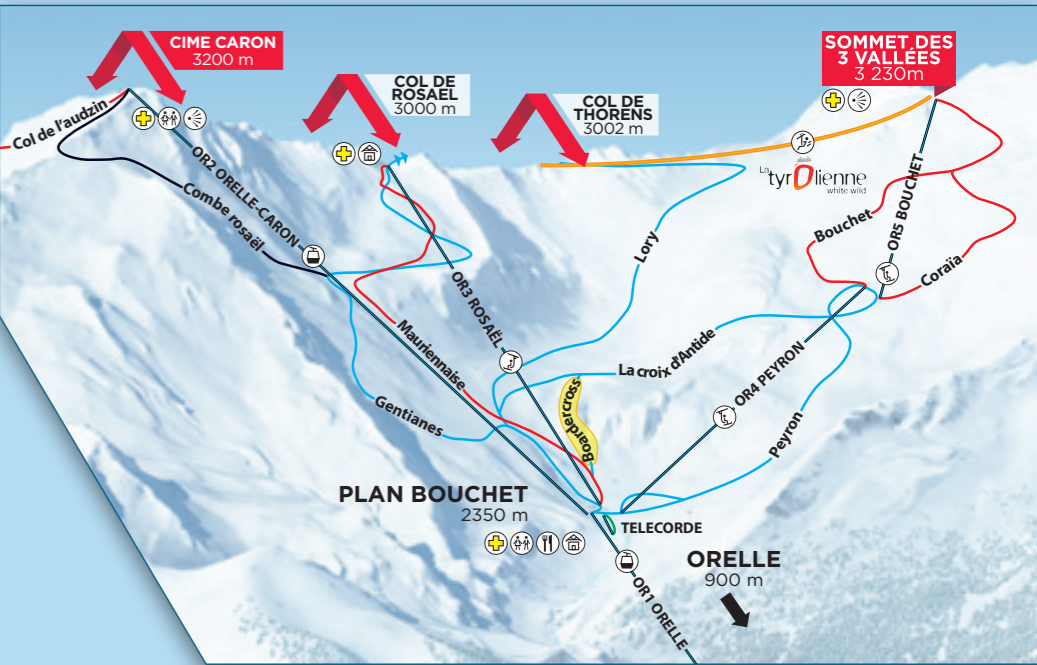

VERSANT OREILLE

les 3 vallées

FACILE Easy	TÉLÉSIEGE À BULLE Chairlift with bubbles	RESTAURANT D'ALTITUDE Mountain restaurant	PORTIONS PLATES Flat sections
DIFFICULTÉ MOYENNE Average difficulty	TÉLÉBENNE Open gondola	WC PUBLICS Public toilets	PISTE DE LUGE Sledge run
DIFFICILE Difficult	TÉLÉCABINE Gondola	AIRE DE PIQUE-NIQUE Picnic area	ZONE SKI & FUN Ski & Fun area
TRÈS DIFFICILE Very difficult	FUNITEL Cable car	SALLE DE PIQUE-NIQUE Picnic room	ZONE SKI & CHALLENGE Ski & Challenge area
TÉLÉSKI / TAPIS Drag Lift / Magic carpet	TÉLÉPHÉRIQUE Panoramic view	WI-FI GRATUIT Free Wi-Fi	BASCULE 3 VALLÉES 3 Vallées Link
TÉLÉSIEGE Chairlift	SECOURS / INFORMATION First aid / Information Point	ARTISURFACE Artisurface	SOMMET MYTHIQUE 3 VALLÉES Ironic 3 Vallées Peak
	VUE INCONTORNABLE Tyrolienne		