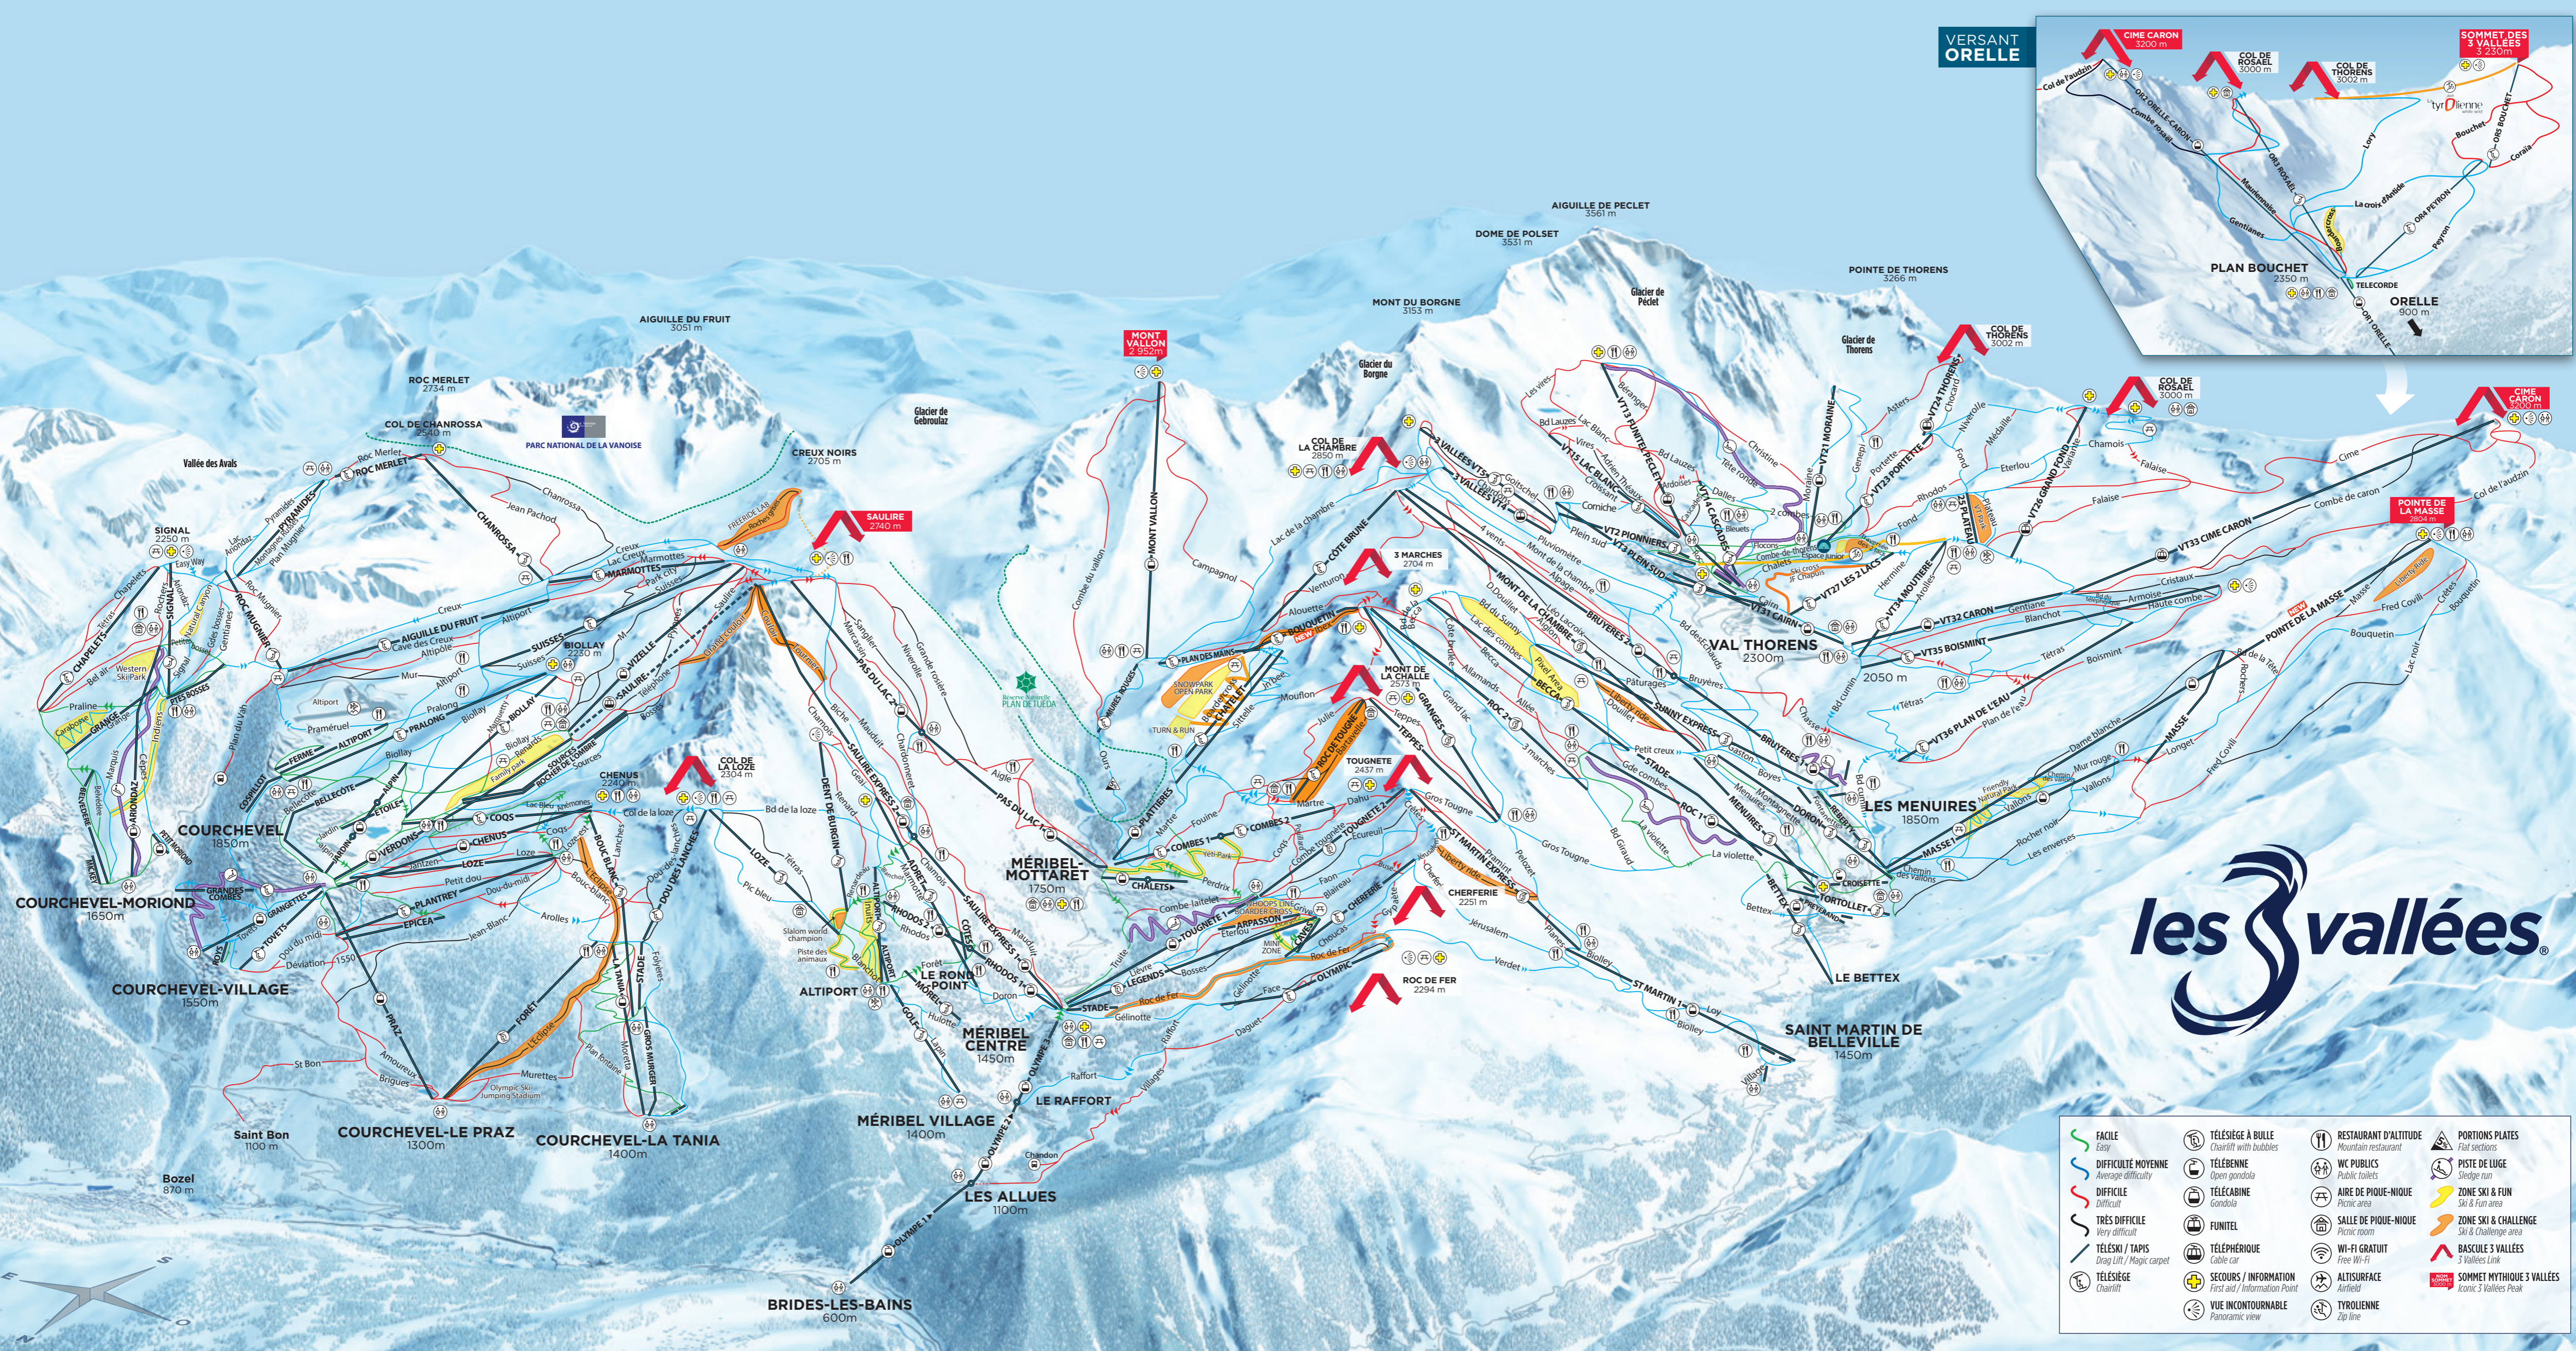

VERSANT OREILLE

les 3 vallées

FACILE Easy	TÉLÉSIEGE À BULLE Chairlift with bubbles	RESTAURANT D'ALTITUDE Mountain restaurant	PORTIONS PLATES Flat sections
DIFFICULTÉ MOYENNE Average difficulty	TÉLÉBENNE Open gondola	WC PUBLICS Public toilets	PISTE DE LUGE Sledge run
DIFFICILE Difficult	TÉLÉCABINE Gondola	AIRE DE PIQUE-NIQUE Picnic area	ZONE SKI & FUN Ski & Fun area
TRÈS DIFFICILE Very difficult	FUNITEL Cable car	SALLE DE PIQUE-NIQUE Picnic room	ZONE SKI & CHALLENGE Ski & Challenge area
TÉLÉSKI / TAPIS Drag Lift / Magic carpet	TÉLÉPHÉRIQUE Panoramic view	WI-FI GRATUIT Free Wi-Fi	BASCULE 3 VALLÉES 3 Vallées Link
TÉLÉSIEGE Chairlift	SECOURS / INFORMATION First aid / Information Point	ARTISURFACE Artisurface	SOMMET MYTHIQUE 3 VALLÉES Ironic 3 Vallées Peak
	VUE INCONTORNABLE Tyrolienne		