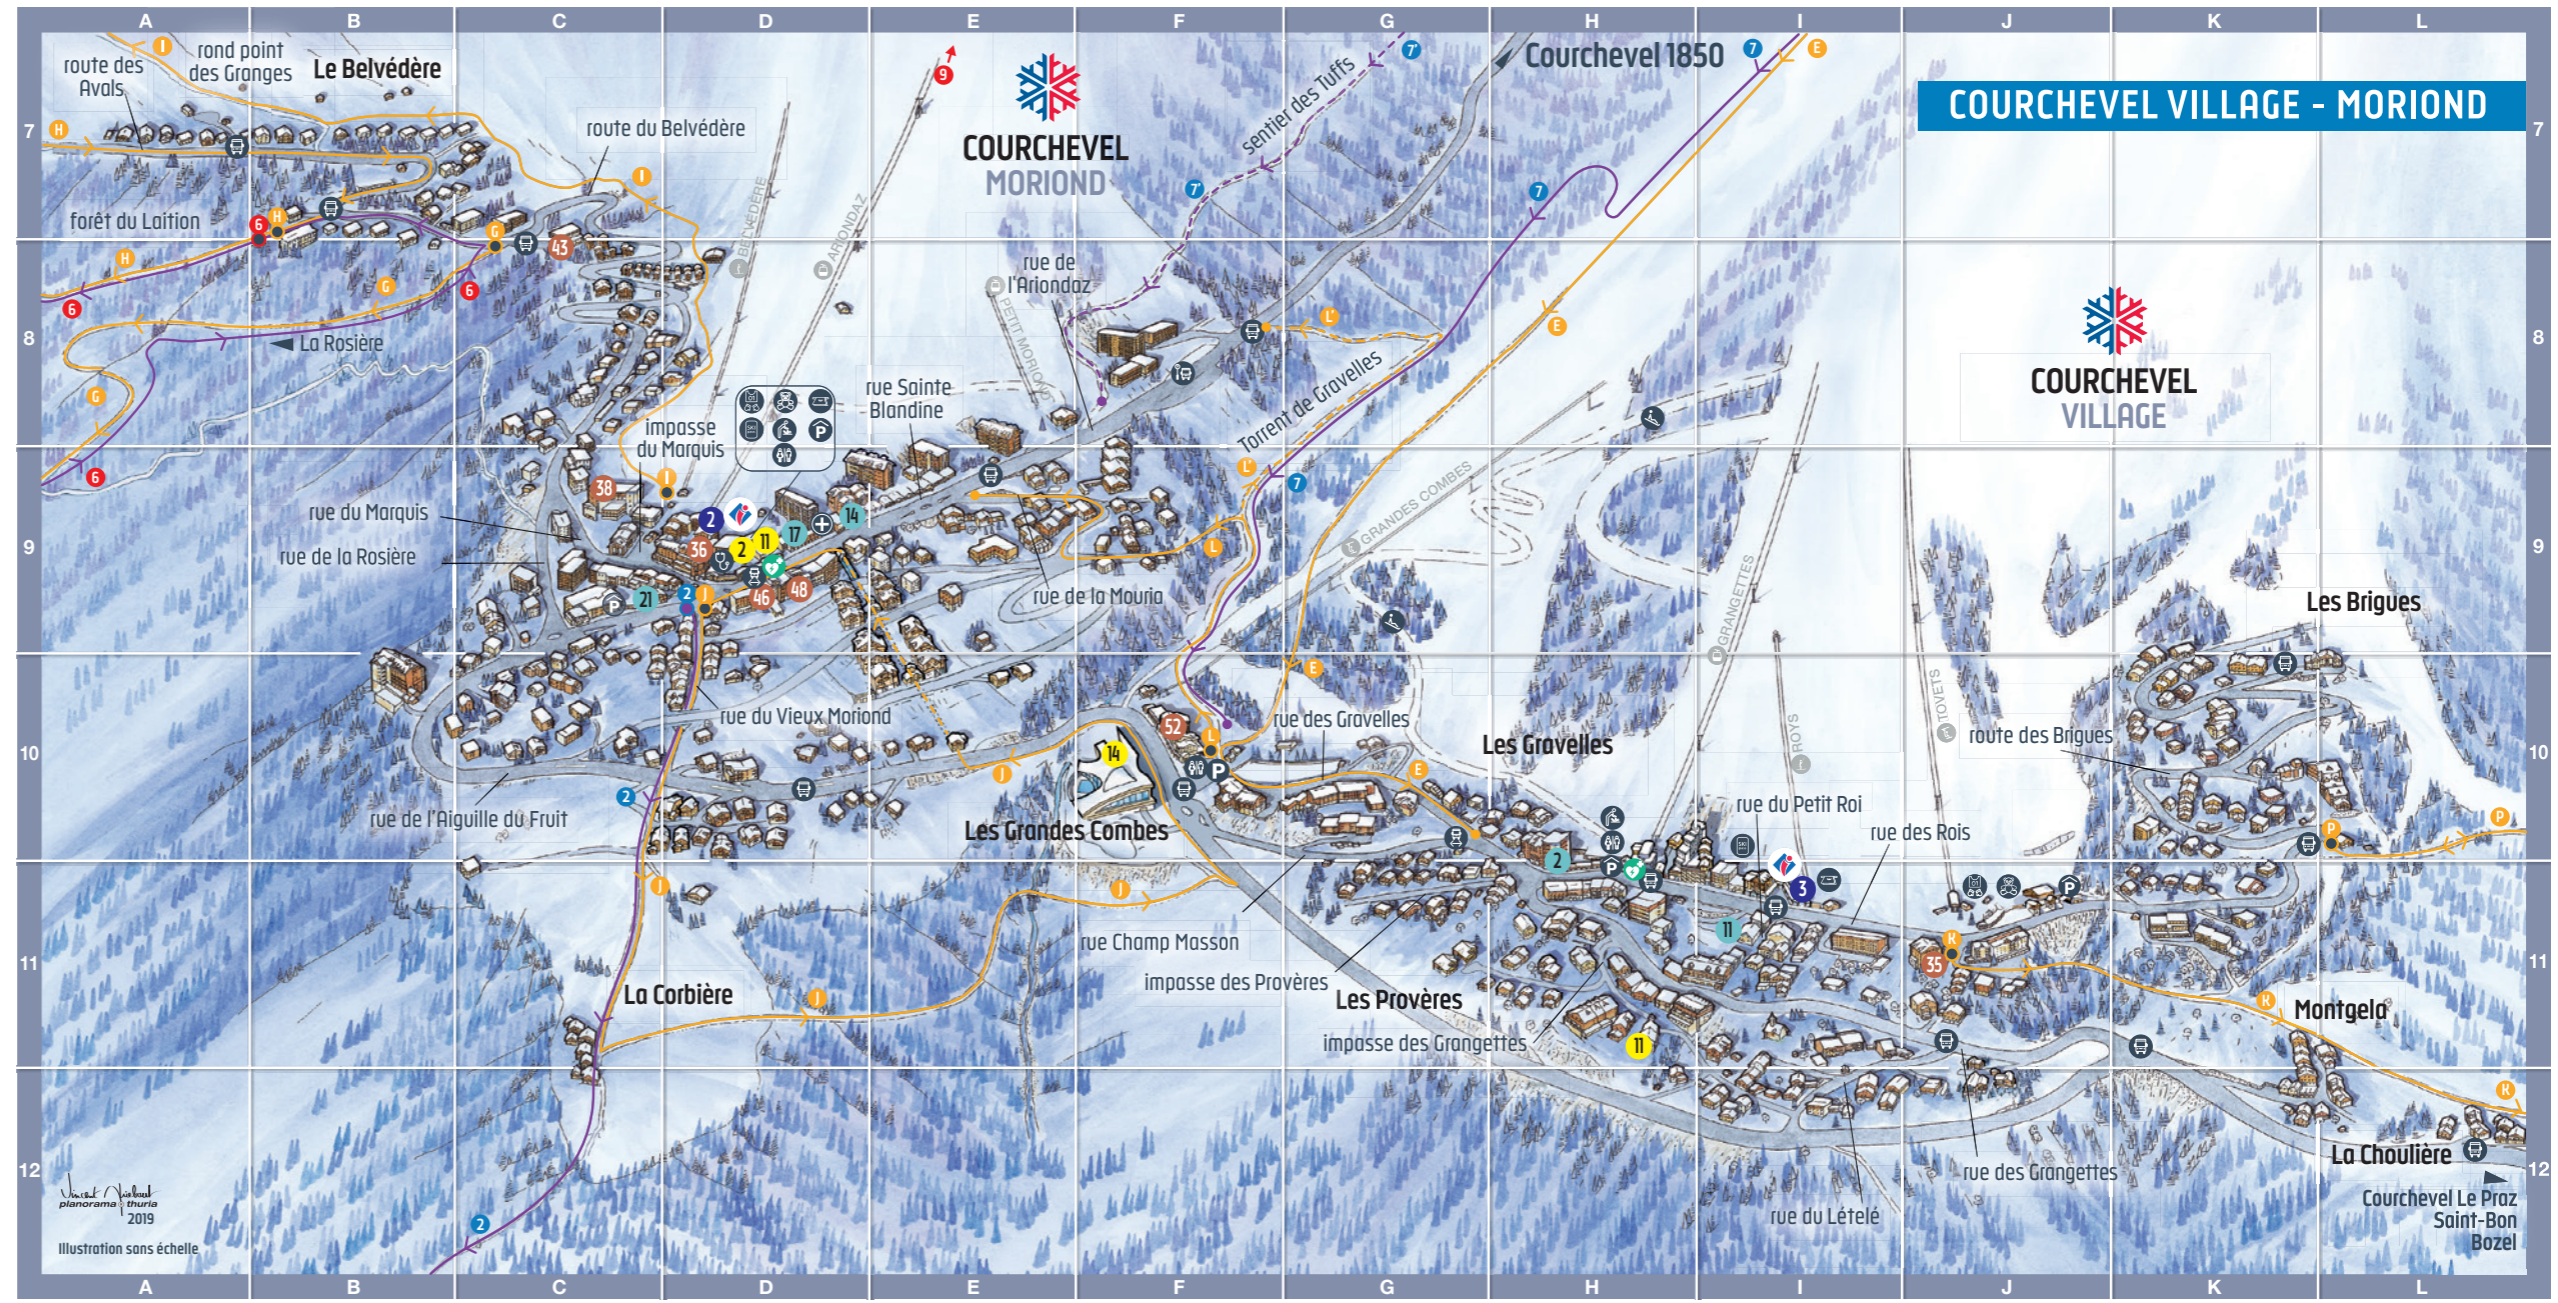

HÔTELS HOTELS

ÉCOLES DE SKI SKI SCHOOLS

- 11 D9 ESF 1650
- 11 111 ESF 1550